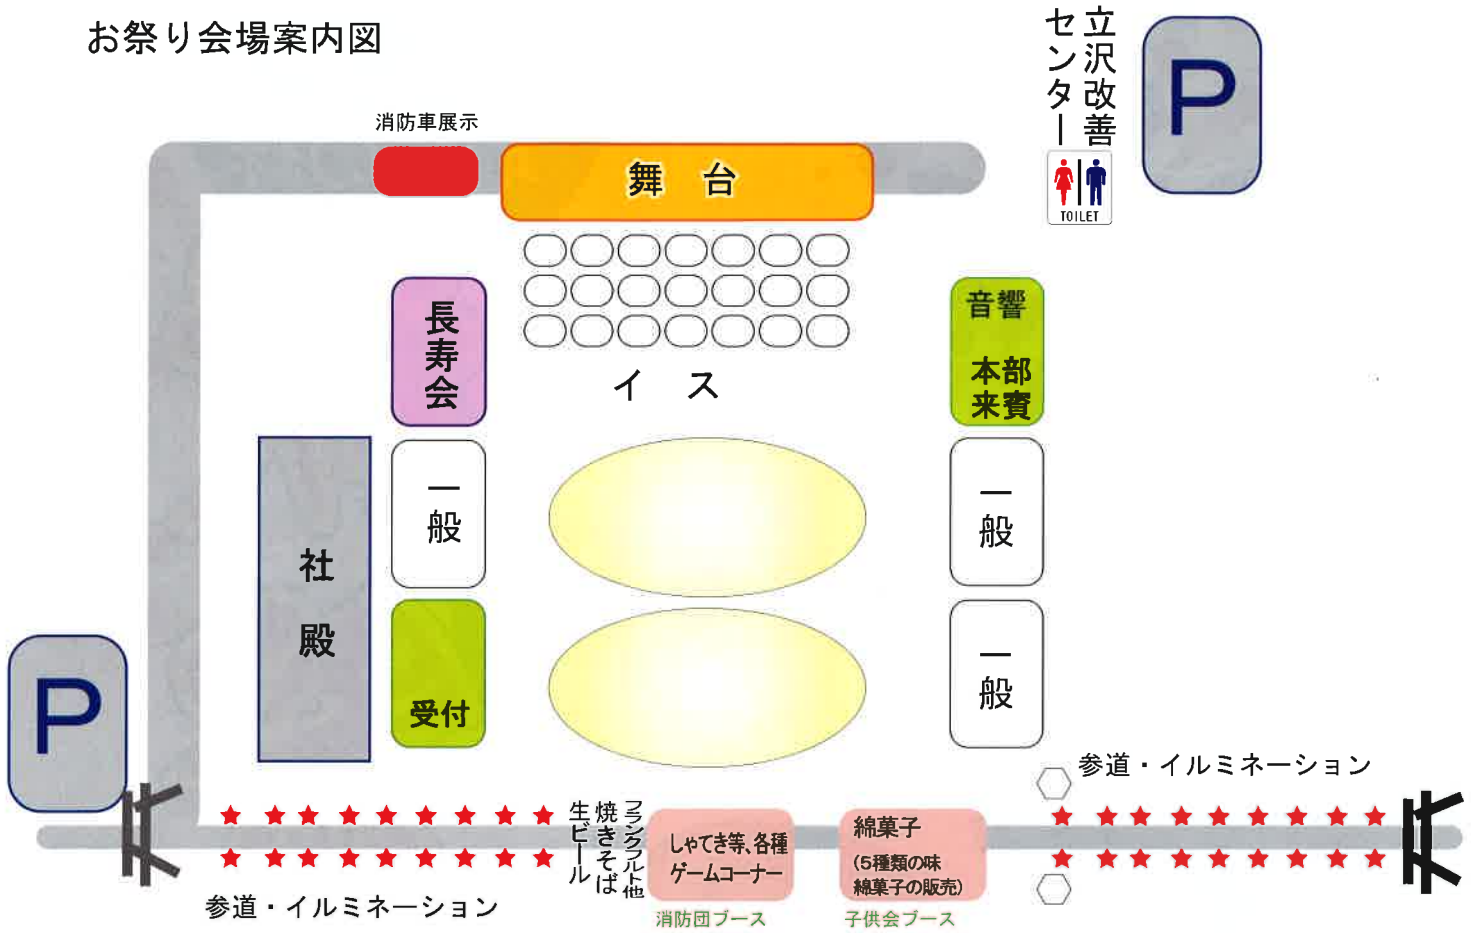

お祭り会場：立沢香取神社境内

お祭り会場案内図

プログラム

- 1:00 開会式・(きずな太鼓演奏)
- 1:30 第一部 演芸大会
- 2:30 子供会のゲーム
- 3:30 長寿会・子供会のお楽しみゲーム大会
- 4:00 長寿会による健康体操 (パタカ)
- 4:30 第二部 演芸大会 (飛び入り歓迎)
きずな太鼓演奏
- 5:30 大抽選会
- 6:00 花火大会
- 6:30 閉会式

プログラムは都合により変更される場合があります。ご了承ください。

大抽選会

豪華景品が当たる、抽選会を開催いたします。

景品は、当日発表いたします。

注意事項

抽選の時間、開場に本人又は家族が、不在の場合当選権限が無くなります。

お楽しみ抽選券

10/18 (土) 当日、受付の抽選箱に、この券をお入れください。

ご住所

お名前

見本

注意事項

抽選の時間、開場に本人又は家族が、不在の場合当選権限が無くなります。 2014年10月18日限り有効