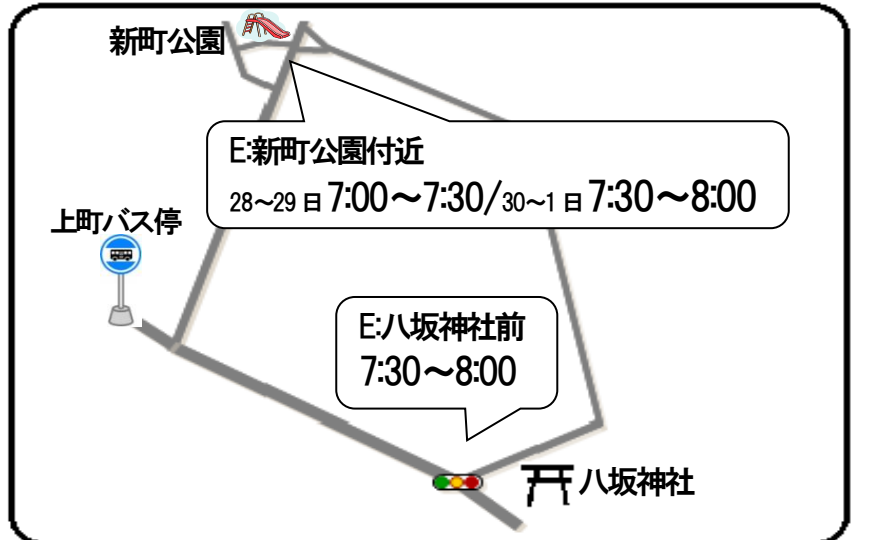

【あいさつ運動実施場所】

※場所により実施時間が異なります。

令和元年 10月28日(月) ~ 11月1日(金)

A ブロック : 7:30~8:00

Aブロック(小山・奥山本田・下新田・柿の沢第2・セザールマンション・辰新田・サンクレイドル守谷・奥山新田・愛宕・新愛宕)では、地域の実行委員、ご協力いただく地域の方々が、それぞれの地域の身近な通学路、通勤路にて、あいさつ運動を行います。

B ブロック : 明治神宮前 7:00~7:30
 ヨークタウン守谷交差点付近 7:15~7:45
 C ブロック : 守谷駅西口 7:00~7:30

B ブロック : 黒内小入口付近 7:40~8:10
 C ブロック : 守谷中学校・土塔中央保育所・長龍寺付近 7:30~8:00
 ニッポンレンタカー(TX高架下)付近
 D ブロック : 踏切付近 7:30~8:00

C ブロック : 松ヶ丘小学校周辺 7:30~8:00
 (百合ヶ丘3丁目交差点~学校前までの通学路付近)

D ブロック : ひがし野3丁目交差点 7:30~8:00

E ブロック : 新町公園付近 28~29日 7:00~7:30 / 30日~1日 7:30~8:00
 八坂神社前 7:30~8:00