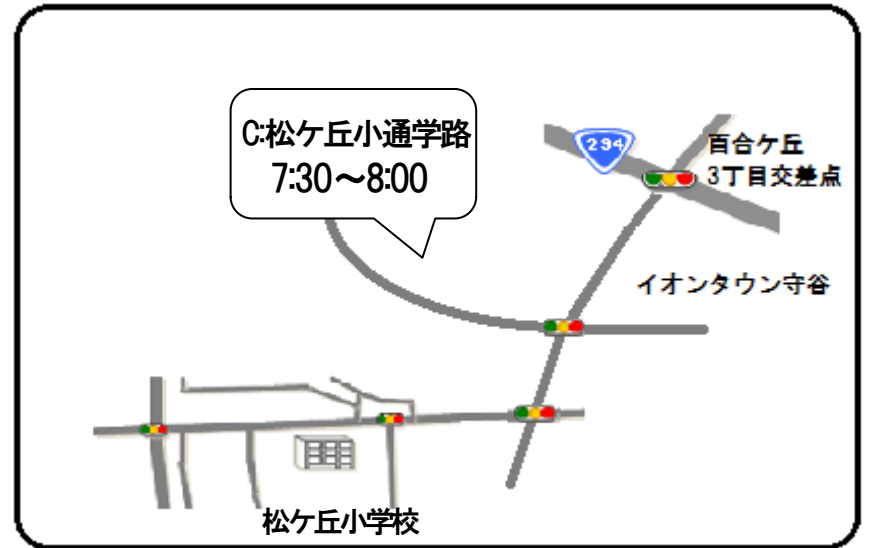

【あいさつ運動実施場所】

※場所により実施時間が異なります。

令和元年 10月28日(月) ~ 11月1日(金)

A ブロック : 7:30~8:00

Aブロック(小山・奥山本田・下新田・柿の沢第2・セザールマンション・辰新田・サンクレイドル守谷・奥山新田・愛宕・新愛宕)では、地域の実行委員、ご協力いただく地域の方々が、それぞれの地域の身近な通学路、通勤路にて、あいさつ運動を行います。

B ブロック : 明治神宮前 7:00~7:30
 ヨークタウン守谷交差点付近 7:15~7:45
 C ブロック : 守谷駅西口 7:00~7:30

B ブロック : 黒内小入口付近 7:40~8:10
 C ブロック : 守谷中学校・土塔中央保育所・長龍寺付近 7:30~8:00
 ニッポンレンタカー(TX高架下)付近
 D ブロック : 踏切付近 7:30~8:00

C ブロック : 松ヶ丘小学校周辺 7:30~8:00
 (百合ヶ丘3丁目交差点~学校前までの通学路付近)

D ブロック : ひがし野3丁目交差点 7:30~8:00

E ブロック : 新町公園付近 28~29日 7:00~7:30 / 30日~1日 7:30~8:00
 八坂神社前 7:30~8:00

※都合により実施場所・時間に変更になる場合があります。

- A ブロック : 小山・奥山本田・下新田・柿の沢第2・セザールマンション・辰新田・サンクレイドル守谷・奥山新田・愛宕・新愛宕
- B ブロック : 岩町・原・岩東町・北園・大原・清水・原本町・栄町・松並青葉西・松並青葉東・レーベン守谷松並
- C ブロック : 土塔三町・ライオンズ・黒内・高砂町・やなぎ町・パラッジオ・サーパスシティ守谷(北園)・レクセルプラザ・さつき台・旭町・海老原町
- D ブロック : ブランズシティ守谷・サーパス守谷・ポレスター守谷・ひがし野1~3丁目・ひがし野4丁目
- E ブロック : 仲町・山王様前・つくし野・上町・若松町・赤法花・県営住宅・左近・上若・坂町・守谷 commons・同地・下町・城山・城内・新町