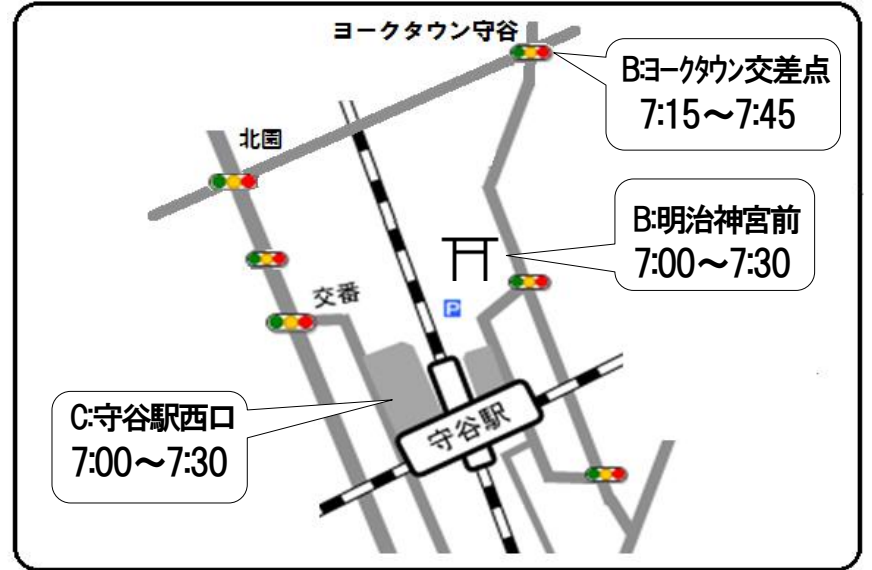

【あいさつ運動実施場所】

※場所により実施時間が異なります。

令和元年 10月28日(月) ~ 11月1日(金)

A ブロック : 7:30~8:00

Aブロック(小山・奥山本田・下新田・柿の沢第2・セザールマンション・辰新田・サンクレイドル守谷・奥山新田・愛宕・新愛宕)では、地域の実行委員、ご協力いただく地域の方々が、それぞれの地域の身近な通学路、通勤路にて、あいさつ運動を行います。

B ブロック : 明治神宮前 7:00~7:30
 ヨークタウン守谷交差点付近 7:15~7:45
 C ブロック : 守谷駅西口 7:00~7:30

B ブロック : 黒内小入口付近 7:40~8:10
 C ブロック : 守谷中学校・土塔中央保育所・長龍寺付近 7:30~8:00
 ニッポンレンタカー(TX高架下)付近
 D ブロック : 踏切付近 7:30~8:00

C ブロック : 松ヶ丘小学校周辺 7:30~8:00
 (百合ヶ丘3丁目交差点~学校前までの通学路付近)

D ブロック : ひがし野3丁目交差点 7:30~8:00

E ブロック : 新町公園付近 28~29日 7:00~7:30 / 30日~1日 7:30~8:00
 八坂神社前 7:30~8:00

※都合により実施場所・時間に変更になる場合があります。

- A ブロック : 小山・奥山本田・下新田・柿の沢第2・セザールマンション・辰新田・サンクレイドル守谷・奥山新田・愛宕・新愛宕
- B ブロック : 岩町・原・岩東町・北園・大原・清水・原本町・栄町・松並青葉西・松並青葉東・レーベン守谷松並
- C ブロック : 土塔三町・ライオンズ・黒内・高砂町・やなぎ町・パラッジオ・サーパスシティ守谷(北園)・レクセルプラザ・さつき台・旭町・海老原町
- D ブロック : ブランズシティ守谷・サーパス守谷・ポレスター守谷・ひがし野1~3丁目・ひがし野4丁目
- E ブロック : 仲町・山王様前・つくし野・上町・若松町・赤法花・県営住宅・左近・上若・坂町・守谷 commons・同地・下町・城山・城内・新町