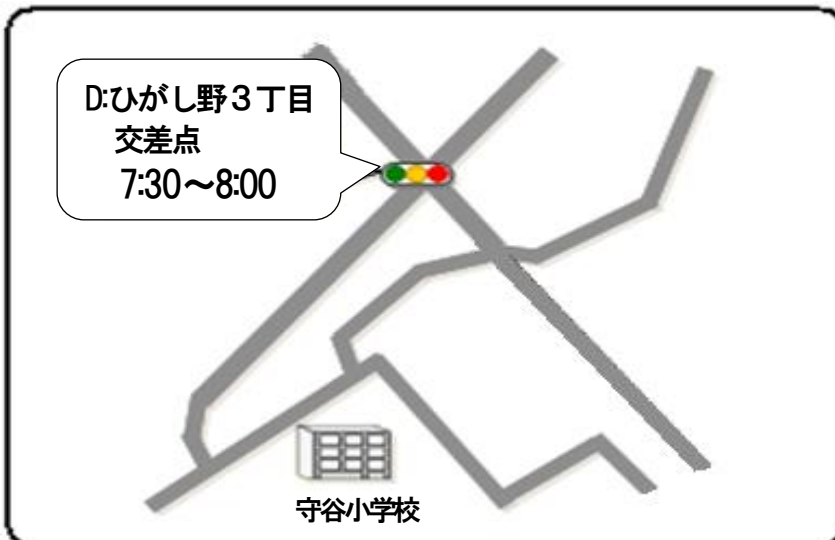

【あいさつ運動実施場所】

※場所により実施時間が異なります。

令和元年 10月28日(月) ~ 11月1日(金)

A ブロック : 7:30~8:00

Aブロック(小山・奥山本田・下新田・柿の沢第2・セザールマンション・辰新田・サンクレイドル守谷・奥山新田・愛宕・新愛宕)では、地域の実行委員、ご協力いただく地域の方々が、それぞれの地域の身近な通学路、通勤路にて、あいさつ運動を行います。

B ブロック : 明治神宮前 7:00~7:30
 ヨークタウン守谷交差点付近 7:15~7:45
 C ブロック : 守谷駅西口 7:00~7:30

B ブロック : 黒内小入口付近 7:40~8:10
 C ブロック : 守谷中学校・土塔中央保育所・長龍寺付近 7:30~8:00
 ニッポンレンタカー(TX高架下)付近
 D ブロック : 踏切付近 7:30~8:00

C ブロック : 松ヶ丘小学校周辺 7:30~8:00
 (百合ヶ丘3丁目交差点~学校前までの通学路付近)

D ブロック : ひがし野3丁目交差点 7:30~8:00

E ブロック : 新町公園付近 28~29日 7:00~7:30 / 30日~1日 7:30~8:00
 八坂神社前 7:30~8:00

※都合により実施場所・時間に変更になる場合があります。

- A ブロック : 小山・奥山本田・下新田・柿の沢第2・セザールマンション・辰新田・サンクレイドル守谷・奥山新田・愛宕・新愛宕
- B ブロック : 岩町・原・岩東町・北園・大原・清水・原本町・栄町・松並青葉西・松並青葉東・レーベン守谷松並
- C ブロック : 土塔三町・ライオンズ・黒内・高砂町・やなぎ町・パラッジオ・サーパスシティ守谷(北園)・レクセルプラザ・さつき台・旭町・海老原町
- D ブロック : ブランズシティ守谷・サーパス守谷・ポレスター守谷・ひがし野1~3丁目・ひがし野4丁目
- E ブロック : 仲町・山王様前・つくし野・上町・若松町・赤法花・県営住宅・左近・上若・坂町・守谷 commons・同地・下町・城山・城内・新町