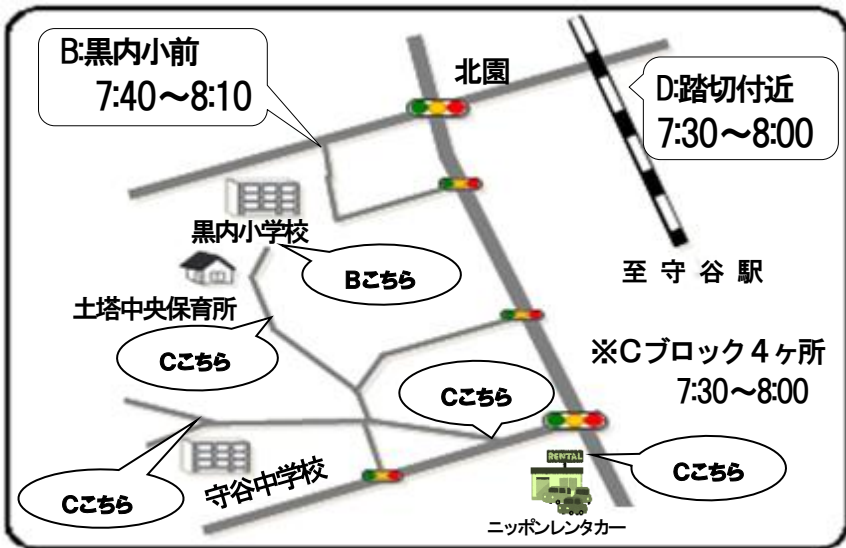

【あいさつ運動実施場所】

※場所により実施時間が異なります。

令和元年 10月28日(月) ~ 11月1日(金)

A ブロック : 7:30~8:00

Aブロック(小山・奥山本田・下新田・柿の沢第2・セザールマンション・辰新田・サンクレイドル守谷・奥山新田・愛宕・新愛宕)では、地域の実行委員、ご協力いただく地域の方々が、それぞれの地域の身近な通学路、通勤路にて、あいさつ運動を行います。

B ブロック : 明治神宮前 7:00~7:30
 ヨークタウン守谷交差点付近 7:15~7:45
 C ブロック : 守谷駅西口 7:00~7:30

B ブロック : 黒内小入口付近 7:40~8:10
 C ブロック : 守谷中学校・土塔中央保育所・長龍寺付近 7:30~8:00
 ニッポンレンタカー(TX高架下)付近
 D ブロック : 踏切付近 7:30~8:00

C ブロック : 松ヶ丘小学校周辺 7:30~8:00
 (百合ヶ丘3丁目交差点~学校前までの通学路付近)

D ブロック : ひがし野3丁目交差点 7:30~8:00

E ブロック : 新町公園付近 28~29日 7:00~7:30 / 30日~1日 7:30~8:00
 八坂神社前 7:30~8:00

※都合により実施場所・時間に変更になる場合があります。

- A ブロック : 小山・奥山本田・下新田・柿の沢第2・セザールマンション・辰新田・サンクレイドル守谷・奥山新田・愛宕・新愛宕
- B ブロック : 岩町・原・岩東町・北園・大原・清水・原本町・栄町・松並青葉西・松並青葉東・レーベン守谷松並
- C ブロック : 土塔三町・ライオンズ・黒内・高砂町・やなぎ町・パラッジオ・サーパスシティ守谷(北園)・レクセルプラザ・さつき台・旭町・海老原町
- D ブロック : ブランズシティ守谷・サーパス守谷・ポレスター守谷・ひがし野1~3丁目・ひがし野4丁目
- E ブロック : 仲町・山王様前・つくし野・上町・若松町・赤法花・県営住宅・左近・上若・坂町・守谷 commons・同地・下町・城山・城内・新町