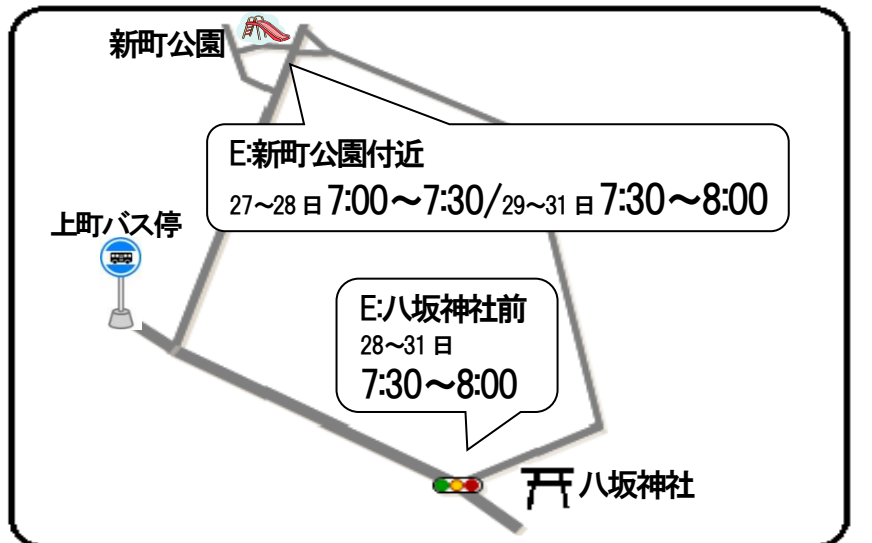

C ブロック : 松ヶ丘小学校周辺 7:30~8:00 5/27 運動会振替休日

(百合ヶ丘3丁目交差点~学校前までの通学路付近)

D ブロック : ひがし野3丁目交差点 7:30~8:00

E ブロック : 新町公園付近 27~28日 7:00~7:30 / 29日~31日 7:30~8:00
八坂神社前 7:30~8:00

※都合により実施場所・時間に変更になる場合があります。

A ブロック : 小山・奥山本田・下新田・柿の沢第2・セザールマンション・辰新田・サンクレイドル守谷・奥山新田・愛宕・新愛宕