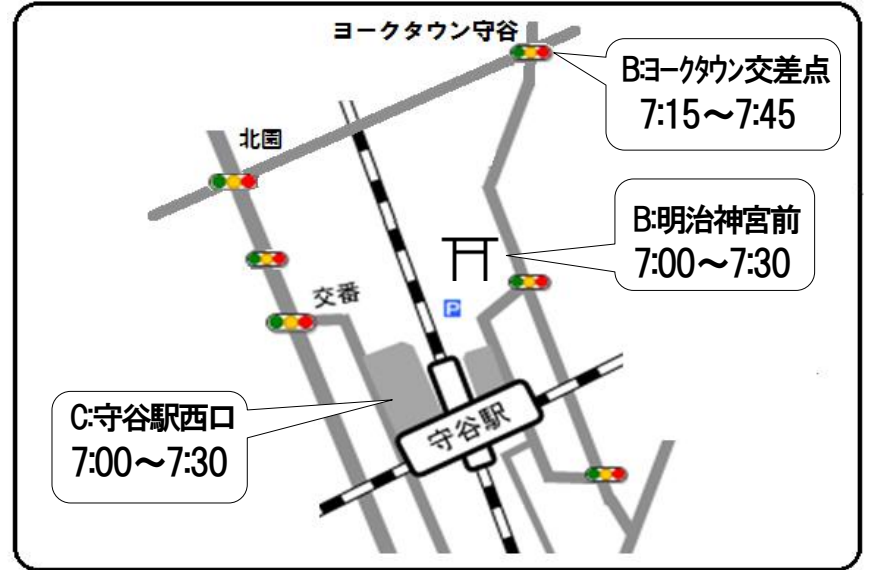

【あいさつ運動実施場所】

※場所により実施時間が異なります。

小学校運動会の開催が 5/25(土)に予定されているため、5/27(月)は振替休日となります。

A ブロック : 7:30~8:00

Aブロック (小山・奥山本田・下新田・柿の沢第2・セザールマンション・辰新田・サンクレイドル守谷・奥山新田・愛宕・新愛宕) では、地域の実行委員、ご協力いただく地域の方々が、それぞれの地域の身近な通学路、通勤路にて、あいさつ運動を行います。

令和元年5月27日(月)~5月31日(金)

B ブロック : 明治神宮前 7:00~7:30

ヨークタウン守谷交差点付近 7:15~7:45

C ブロック : 守谷駅西口 7:00~7:30

B ブロック : 黒内小入口付近 7:40~8:10 5/27 運動会振替休日

C ブロック : 守谷中学校・土塔中央保育所・長龍寺付近
ニッポンレンタカー (TX高架下) 付近 7:30~8:00

D ブロック : 踏切付近 7:30~8:00 5/27 運動会振替休日

C ブロック : 松ヶ丘小学校周辺 7:30~8:00 5/27 運動会振替休日

(百合ヶ丘3丁目交差点~学校前までの通学路付近)

D ブロック : ひがし野3丁目交差点 7:30~8:00

E ブロック : 新町公園付近 27~28日 7:00~7:30 / 29日~31日 7:30~8:00
八坂神社前 7:30~8:00

※都合により実施場所・時間に変更になる場合があります。

A ブロック : 小山・奥山本田・下新田・柿の沢第2・セザールマンション・辰新田・サンクレイドル守谷・奥山新田・愛宕・新愛宕

B ブロック : 岩町・原・岩東町・北園・大原・清水・原本町・栄町・松並青葉西・松並青葉東・レーベン守谷松並

C ブロック : 土塔三町・ライオンズ・黒内・高砂町・やなぎ町・パラッジオ・サーパスシティ守谷 (北園)・レクセルプラザ・さつき台・旭町・海老原町

D ブロック : ブランズシティ守谷・サーパス守谷・ポレスター守谷・ひがし野1~3丁目・ひがし野4丁目

E ブロック : 仲町・山王様前・つくし野・上町・若松町・赤法花・県営住宅・左近・上若・坂町・守谷 commons・同地・下町・城山・城内・新町