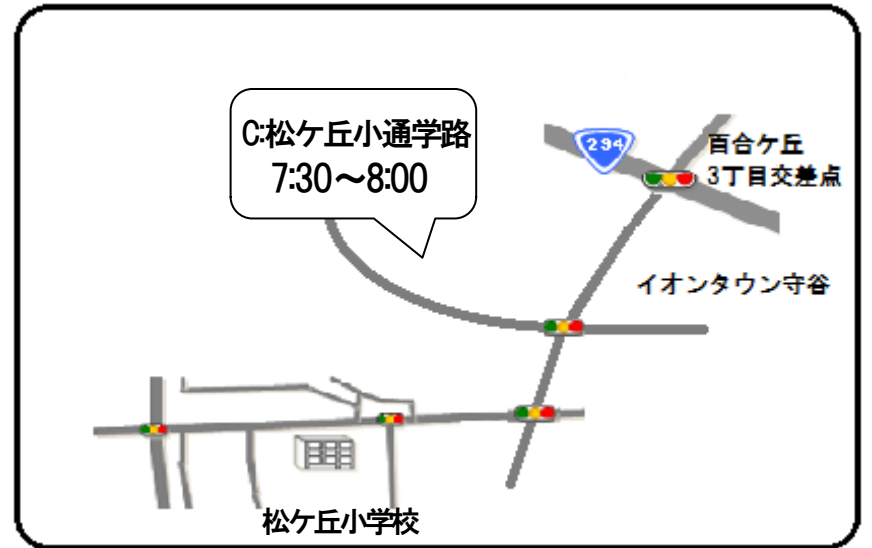

【あいさつ運動実施場所】

※場所により実施時間が異なります。

小学校運動会の開催が 5/25(土)に予定されているため、5/27(月)は振替休日となります。

A ブロック : 7:30~8:00

Aブロック (小山・奥山本田・下新田・柿の沢第2・セザールマンション・辰新田・サンクレイドル守谷・奥山新田・愛宕・新愛宕) では、地域の実行委員、ご協力いただく地域の方々が、それぞれの地域の身近な通学路、通勤路にて、あいさつ運動を行います。

令和元年5月27日(月)~5月31日(金)

B ブロック : 明治神宮前 7:00~7:30

ヨークタウン守谷交差点付近 7:15~7:45

C ブロック : 守谷駅西口 7:00~7:30

B ブロック : 黒内小入口付近 7:40~8:10 5/27 運動会振替休日

C ブロック : 守谷中学校・土塔中央保育所・長龍寺付近
ニッポンレンタカー (TX高架下) 付近 7:30~8:00

D ブロック : 踏切付近 7:30~8:00 5/27 運動会振替休日

C ブロック : 松ヶ丘小学校周辺 7:30~8:00 5/27 運動会振替休日

(百合ヶ丘3丁目交差点~学校前までの通学路付近)

D ブロック : ひがし野3丁目交差点 7:30~8:00

E ブロック : 新町公園付近 27~28日 7:00~7:30 / 29日~31日 7:30~8:00
八坂神社前 7:30~8:00

※都合により実施場所・時間に変更になる場合があります。

A ブロック : 小山・奥山本田・下新田・柿の沢第2・セザールマンション・辰新田・サンクレイドル守谷・奥山新田・愛宕・新愛宕