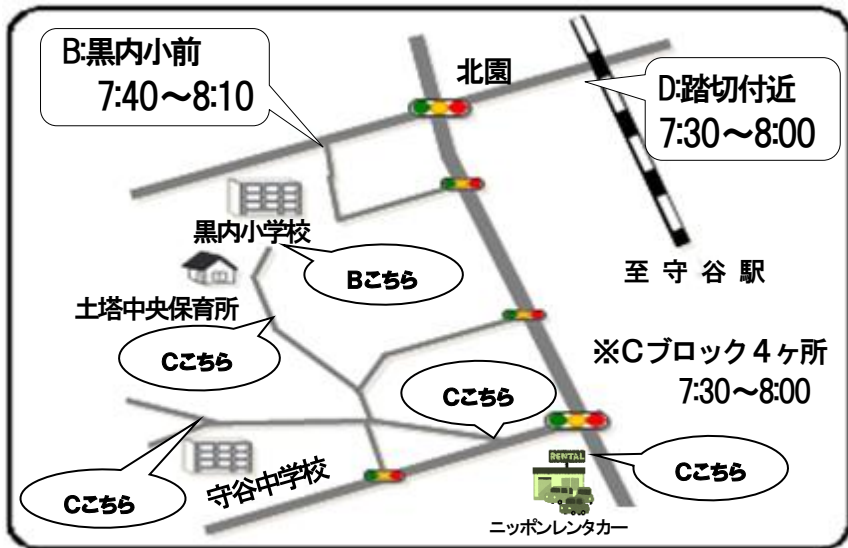

【あいさつ運動実施場所】

※場所により実施時間が異なります。

小学校運動会の開催が 5/25(土)に予定されているため、5/27(月)は振替休日となります。

A ブロック : 7:30~8:00

Aブロック (小山・奥山本田・下新田・柿の沢第2・セザールマンション・辰新田・サンクレイドル守谷・奥山新田・愛宕・新愛宕) では、地域の実行委員、ご協力いただく地域の方々が、それぞれの地域の身近な通学路、通勤路にて、あいさつ運動を行います。

令和元年5月27日(月)~5月31日(金)

B ブロック : 明治神宮前 7:00~7:30

ヨークタウン守谷交差点付近 7:15~7:45

C ブロック : 守谷駅西口 7:00~7:30

B ブロック : 黒内小入口付近 7:40~8:10 5/27 運動会振替休日

C ブロック : 守谷中学校・土塔中央保育所・長龍寺付近
ニッポンレンタカー (TX高架下) 付近 7:30~8:00

D ブロック : 踏切付近 7:30~8:00 5/27 運動会振替休日

C ブロック : 松ヶ丘小学校周辺 7:30~8:00 5/27 運動会振替休日

(百合ヶ丘3丁目交差点~学校前までの通学路付近)

D ブロック : ひがし野3丁目交差点 7:30~8:00

E ブロック : 新町公園付近 27~28日 7:00~7:30 / 29日~31日 7:30~8:00
八坂神社前 7:30~8:00

※都合により実施場所・時間に変更になる場合があります。

A ブロック : 小山・奥山本田・下新田・柿の沢第2・セザールマンション・辰新田・サンクレイドル守谷・奥山新田・愛宕・新愛宕

B ブロック : 岩町・原・岩東町・北園・大原・清水・原本町・栄町・松並青葉西・松並青葉東・レーベン守谷松並

C ブロック : 土塔三町・ライオンズ・黒内・高砂町・やなぎ町・パラッジオ・サーパスシティ守谷 (北園)・レクセルプラザ・さつき台・旭町・海老原町

D ブロック : ブランズシティ守谷・サーパス守谷・ポレスター守谷・ひがし野1~3丁目・ひがし野4丁目

E ブロック : 仲町・山王様前・つくし野・上町・若松町・赤法花・県営住宅・左近・上若・坂町・守谷 commons・同地・下町・城山・城内・新町