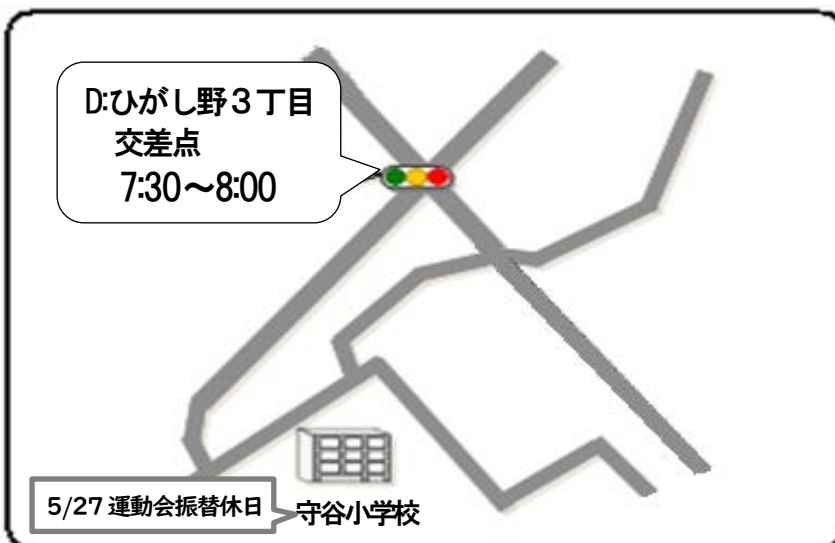

D ブロック : ひがし野3丁目交差点 7:30~8:00