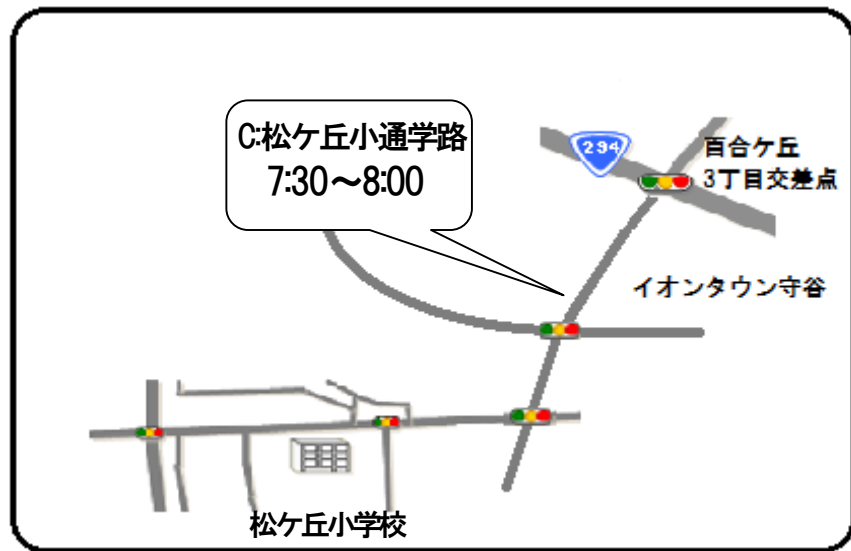

【あいさつ運動実施場所】

※場所により実施時間が異なります。

平成30年10月22日(月)~10月26日(金)

Aブロック：7:30~8:00

Bブロック：明治神宮前 7:00~7:30
 ヨークタウン守谷交差点付近 7:15~7:45
 Cブロック：守谷駅西口 7:00~7:30

Aブロック（小山・奥山本田・下新田・柿の沢第2・セザールマンション・辰新田・サンクレイドル守谷・奥山新田・愛宕・新愛宕）では、地域の実行委員、ご協力いただく地域の方々が、それぞれの地域の身近な通学路、通勤路にて、あいさつ運動を行います。

Bブロック：黒内小入口付近 7:40~8:10
 Cブロック：守谷中学校・土塔中央保育所・長龍寺付近 7:30~8:00
 ニッポンレンタカー（TX高架下）付近
 Dブロック：踏切付近 7:30~8:00

Cブロック：松ヶ丘小学校周辺 7:30~8:00
 （百合ヶ丘3丁目交差点~学校前までの通学路付近）

Dブロック：ひがし野3丁目交差点 7:30~8:00

Eブロック：新町公園付近 22~23日 7:00~7:30 / 24日~26日 7:30~8:00
 八坂神社前 7:30~8:00

※都合により実施場所・時間に変更になる場合があります。

- Aブロック：小山・奥山本田・下新田・柿の沢第2・セザールマンション・辰新田・サンクレイドル守谷・奥山新田・愛宕・新愛宕
- Bブロック：岩町・原・岩東町・北園・大原・清水・原本町・栄町・松並青葉西・松並青葉東・レーベン守谷
- Cブロック：土塔三町・ライオンズ・黒内・高砂町・やなぎ町・パラッジオ・サーパスシティ守谷（北園）・レクセルプラザ・さつき台・旭町・海老原町
- Dブロック：ブランドシティ守谷・サーパス守谷・ポレスター守谷・ひがし野1~3丁目・ひがし野4丁目
- Eブロック：仲町・山王様前・つくし野・上町・若松町・赤法花・県営住宅・左近・上若・坂町・守谷 commons・同地・下町・城山・城内・新町