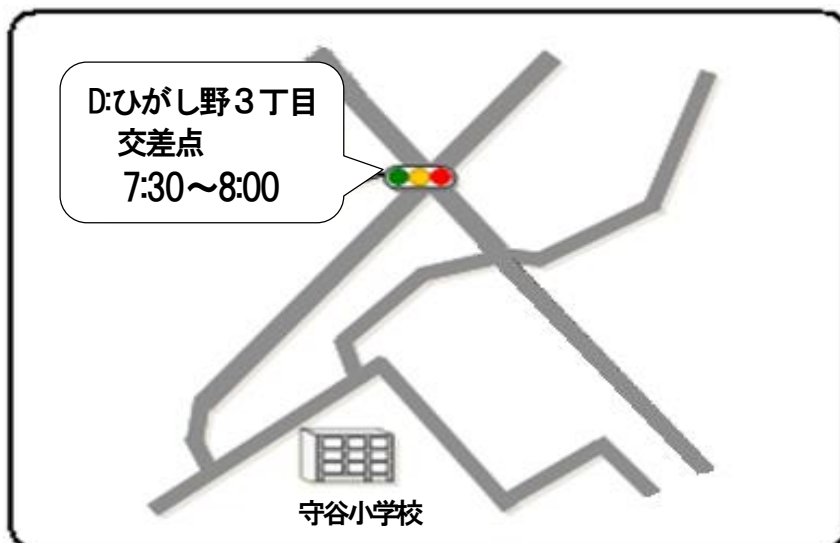

【あいさつ運動実施場所】

※場所により実施時間が異なります。

平成30年10月22日(月)~10月26日(金)

Aブロック：7:30~8:00

Bブロック：明治神宮前 7:00~7:30
 ヨークタウン守谷交差点付近 7:15~7:45
 Cブロック：守谷駅西口 7:00~7:30

Aブロック（小山・奥山本田・下新田・柿の沢第2・セザールマンション・辰新田・サンクレイドル守谷・奥山新田・愛宕・新愛宕）では、地域の実行委員、ご協力いただく地域の方々が、それぞれの地域の身近な通学路、通勤路にて、あいさつ運動を行います。

Bブロック：黒内小入口付近 7:40~8:10
 Cブロック：守谷中学校・土塔中央保育所・長龍寺付近 7:30~8:00
 ニッポンレンタカー（TX高架下）付近
 Dブロック：踏切付近 7:30~8:00

Cブロック：松ヶ丘小学校周辺 7:30~8:00
 （百合ヶ丘3丁目交差点~学校前までの通学路付近）

Dブロック：ひがし野3丁目交差点 7:30~8:00

Eブロック：新町公園付近 22~23日 7:00~7:30 / 24日~26日 7:30~8:00
 八坂神社前 7:30~8:00

※都合により実施場所・時間に変更になる場合があります。

- Aブロック：小山・奥山本田・下新田・柿の沢第2・セザールマンション・辰新田・サンクレイドル守谷・奥山新田・愛宕・新愛宕
- Bブロック：岩町・原・岩東町・北園・大原・清水・原本町・栄町・松並青葉西・松並青葉東・レーベン守谷
- Cブロック：土塔三町・ライオンズ・黒内・高砂町・やなぎ町・パラッジオ・サーパスシティ守谷（北園）・レクセルプラザ・さつき台・旭町・海老原町
- Dブロック：ブランドシティ守谷・サーパス守谷・ポレスター守谷・ひがし野1~3丁目・ひがし野4丁目
- Eブロック：仲町・山王様前・つくし野・上町・若松町・赤法花・県営住宅・左近・上若・坂町・守谷 commons・同地・下町・城山・城内・新町