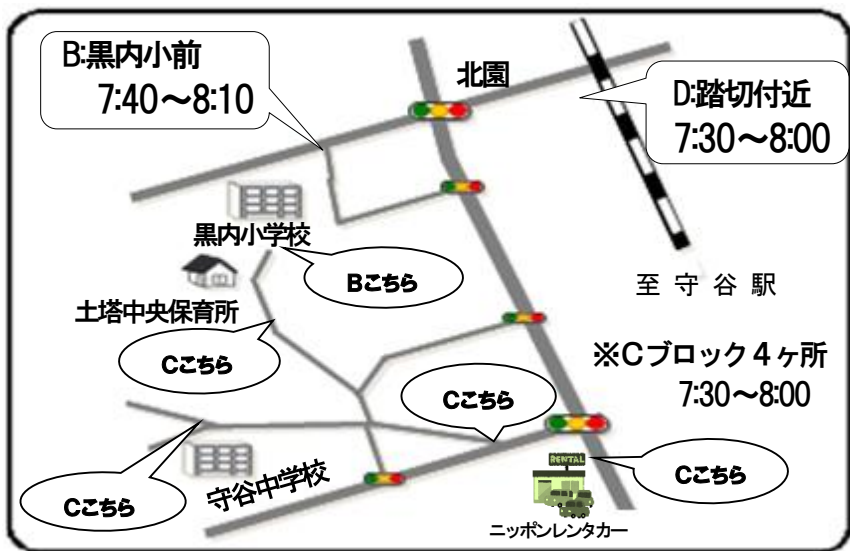

【あいさつ運動実施場所】

※場所により実施時間が異なります。

平成30年10月22日(月)~10月26日(金)

Aブロック：7:30~8:00

Bブロック：明治神宮前 7:00~7:30
 ヨークタウン守谷交差点付近 7:15~7:45
 Cブロック：守谷駅西口 7:00~7:30

Aブロック（小山・奥山本田・下新田・柿の沢第2・セザールマンション・辰新田・サンクレイドル守谷・奥山新田・愛宕・新愛宕）では、地域の実行委員、ご協力いただく地域の方々が、それぞれの地域の身近な通学路、通勤路にて、あいさつ運動を行います。

Bブロック：黒内小入口付近 7:40~8:10
 Cブロック：守谷中学校・土塔中央保育所・長龍寺付近 7:30~8:00
 ニッポンレンタカー（TX高架下）付近
 Dブロック：踏切付近 7:30~8:00

Cブロック：松ヶ丘小学校周辺 7:30~8:00
 （百合ヶ丘3丁目交差点~学校前までの通学路付近）

Dブロック：ひがし野3丁目交差点 7:30~8:00

Eブロック：新町公園付近 22~23日 7:00~7:30 / 24日~26日 7:30~8:00
 八坂神社前 7:30~8:00

※都合により実施場所・時間に変更になる場合があります。

- Aブロック：小山・奥山本田・下新田・柿の沢第2・セザールマンション・辰新田・サンクレイドル守谷・奥山新田・愛宕・新愛宕
- Bブロック：岩町・原・岩東町・北園・大原・清水・原本町・栄町・松並青葉西・松並青葉東・レーベン守谷
- Cブロック：土塔三町・ライオンズ・黒内・高砂町・やなぎ町・パラッジオ・サーパスシティ守谷（北園）・レクセルプラザ・さつき台・旭町・海老原町
- Dブロック：ブランドシティ守谷・サーパス守谷・ポレスター守谷・ひがし野1~3丁目・ひがし野4丁目
- Eブロック：仲町・山王様前・つくし野・上町・若松町・赤法花・県営住宅・左近・上若・坂町・守谷 commons・同地・下町・城山・城内・新町