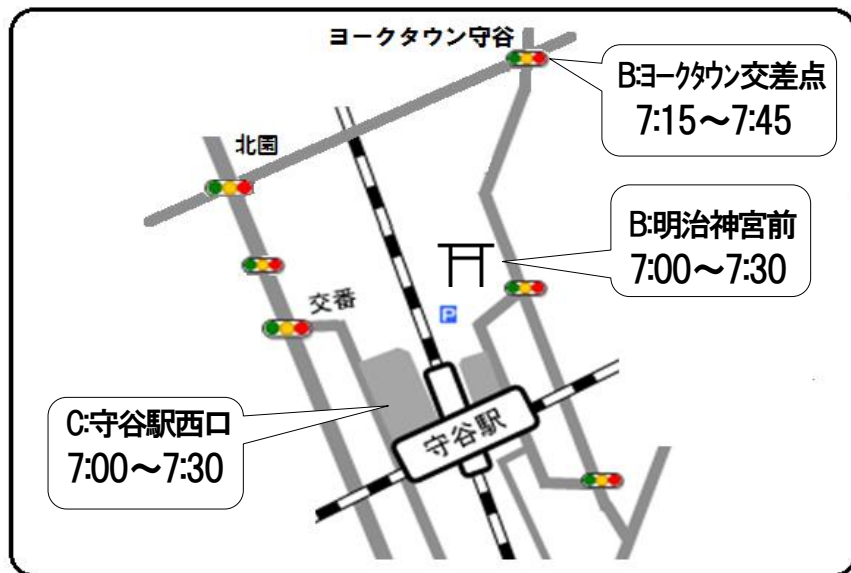

【あいさつ運動実施場所】

※場所により実施時間が異なります。

平成30年10月22日(月)~10月26日(金)

Aブロック：7:30~8:00

Bブロック：明治神宮前 7:00~7:30
 ヨークタウン守谷交差点付近 7:15~7:45
 Cブロック：守谷駅西口 7:00~7:30

Aブロック（小山・奥山本田・下新田・柿の沢第2・セザールマンション・辰新田・サンクレイドル守谷・奥山新田・愛宕・新愛宕）では、地域の実行委員、ご協力いただく地域の方々が、それぞれの地域の身近な通学路、通勤路にて、あいさつ運動を行います。

Bブロック：黒内小入口付近 7:40~8:10
 Cブロック：守谷中学校・土塔中央保育所・長龍寺付近 7:30~8:00
 ニッポンレンタカー（TX高架下）付近
 Dブロック：踏切付近 7:30~8:00

Cブロック：松ヶ丘小学校周辺 7:30~8:00
 （百合ヶ丘3丁目交差点~学校前までの通学路付近）

Dブロック：ひがし野3丁目交差点 7:30~8:00

Eブロック：新町公園付近 22~23日 7:00~7:30 / 24日~26日 7:30~8:00
 八坂神社前 7:30~8:00

※都合により実施場所・時間に変更になる場合があります。

- Aブロック：小山・奥山本田・下新田・柿の沢第2・セザールマンション・辰新田・サンクレイドル守谷・奥山新田・愛宕・新愛宕
- Bブロック：岩町・原・岩東町・北園・大原・清水・原本町・栄町・松並青葉西・松並青葉東・レーベン守谷
- Cブロック：土塔三町・ライオンズ・黒内・高砂町・やなぎ町・パラッジオ・サーパスシティ守谷（北園）・レクセルプラザ・さつき台・旭町・海老原町
- Dブロック：ブランドシティ守谷・サーパス守谷・ポレスター守谷・ひがし野1~3丁目・ひがし野4丁目
- Eブロック：仲町・山王様前・つくし野・上町・若松町・赤法花・県営住宅・左近・上若・坂町・守谷 commons・同地・下町・城山・城内・新町