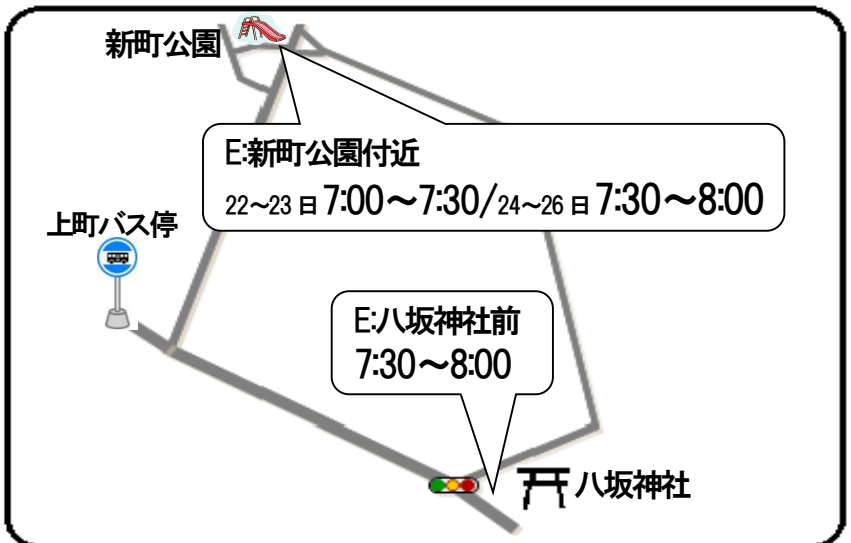

【あいさつ運動実施場所】

※場所により実施時間が異なります。

平成30年10月22日(月)~10月26日(金)

Aブロック：7:30~8:00

Bブロック：明治神宮前 7:00~7:30
 ヨークタウン守谷交差点付近 7:15~7:45
 Cブロック：守谷駅西口 7:00~7:30

Aブロック（小山・奥山本田・下新田・柿の沢第2・セザールマンション・辰新田・サンクレイドル守谷・奥山新田・愛宕・新愛宕）では、地域の実行委員、ご協力いただく地域の方々が、それぞれの地域の身近な通学路、通勤路にて、あいさつ運動を行います。

Bブロック：黒内小入口付近 7:40~8:10
 Cブロック：守谷中学校・土塔中央保育所・長龍寺付近 7:30~8:00
 ニッポンレンタカー（TX高架下）付近
 Dブロック：踏切付近 7:30~8:00

Cブロック：松ヶ丘小学校周辺 7:30~8:00
 （百合ヶ丘3丁目交差点~学校前までの通学路付近）

Dブロック：ひがし野3丁目交差点 7:30~8:00

Eブロック：新町公園付近 22~23日 7:00~7:30 / 24日~26日 7:30~8:00
 八坂神社前 7:30~8:00

※都合により実施場所・時間に変更になる場合があります。

- Aブロック：小山・奥山本田・下新田・柿の沢第2・セザールマンション・辰新田・サンクレイドル守谷・奥山新田・愛宕・新愛宕
- Bブロック：岩町・原・岩東町・北園・大原・清水・原本町・栄町・松並青葉西・松並青葉東・レーベン守谷
- Cブロック：土塔三町・ライオンズ・黒内・高砂町・やなぎ町・パラッジオ・サーパスシティ守谷（北園）・レクセルプラザ・さつき台・旭町・海老原町
- Dブロック：ブランドシティ守谷・サーパス守谷・ポレスター守谷・ひがし野1~3丁目・ひがし野4丁目
- Eブロック：仲町・山王様前・つくし野・上町・若松町・赤法花・県営住宅・左近・上若・坂町・守谷 commons・同地・下町・城山・城内・新町