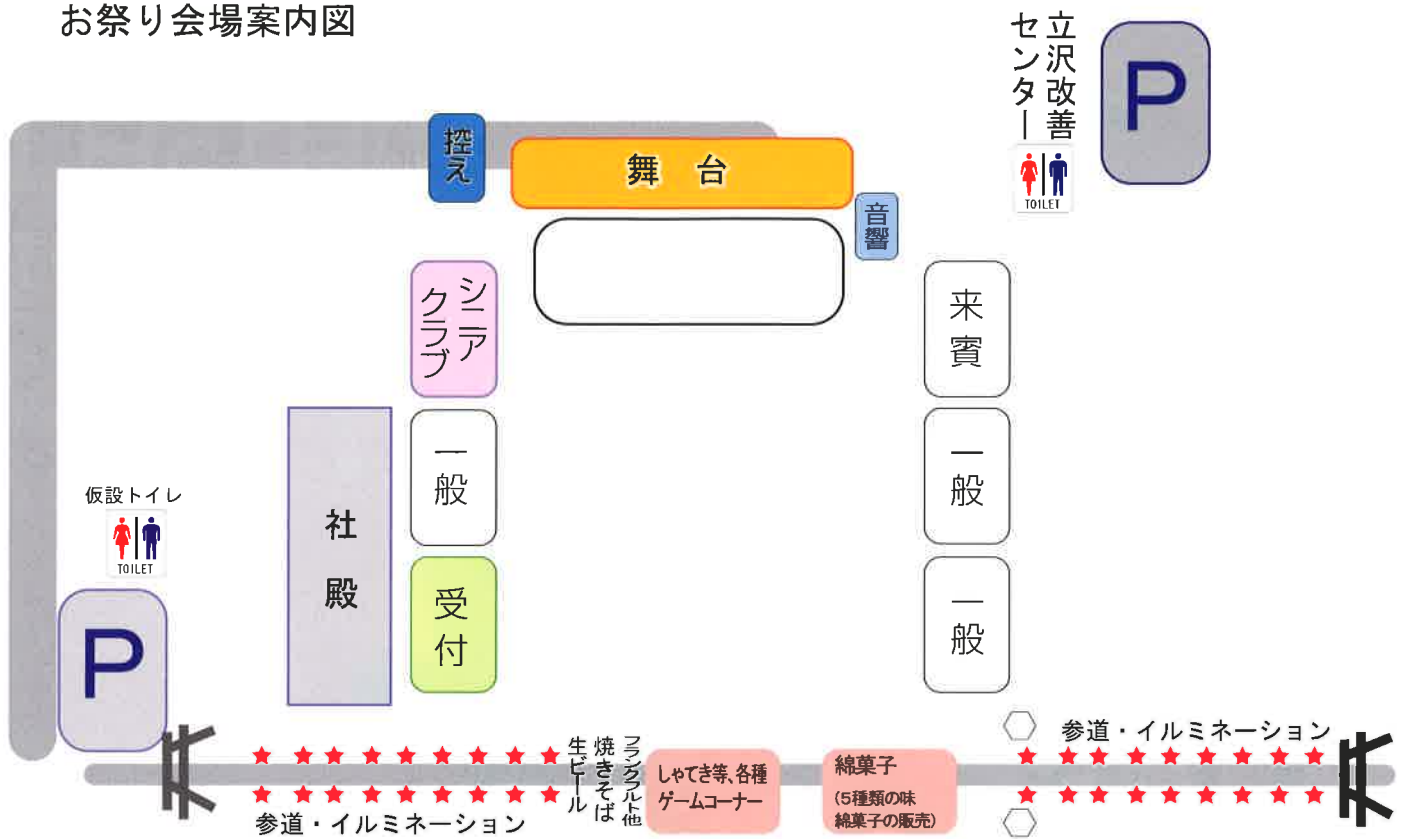

Autumn Festival

TATSUZAWA 2016

第4回
テーマ
絆

10月15日(土)
(雨天決行)

平成28年10月15日(土)
時間:午後1時~午後6時30分
会場:立沢香取神社境内

秋 まわ

「もりやもり」も
遊びにきます。

主催:立沢秋祭り実行委員会
共催:立沢地区自治会・立沢シニアクラブ
立沢子供会・立沢秋祭り愛好会
後援:守谷市社会福祉協議会大井沢支部

お祭り会場：立沢香取神社境内

お祭り会場案内図

プログラム

- 1:00 開会式
- 1:20 きずな太鼓演奏
- 1:50 子供会のゲーム大会
- 2:20 シニアクラブ・子供会のお楽しみゲーム大会
- 2:50 シニアクラブ健康体操(パタカ)
- 3:10 演芸大会
- 5:00 きずな太鼓演奏
- 5:30 大抽選会
- 6:00 花火大会
- 6:30 閉会式

プログラムは都合により変更される場合があります。ご了承ください。

切り取り線

大抽選会

豪華景品が当たる、抽選会を開催いたします。
景品は、当日発表いたします。

注意事項

抽選の時間、会場に本人又は家族が、不在の場合
当選権限がなくなります。2016年10月15日限り有効

景品発表！！

お楽しみ抽選券

10/15(土)当日、受付の抽選箱に
住所・名前を記入してお入れください。