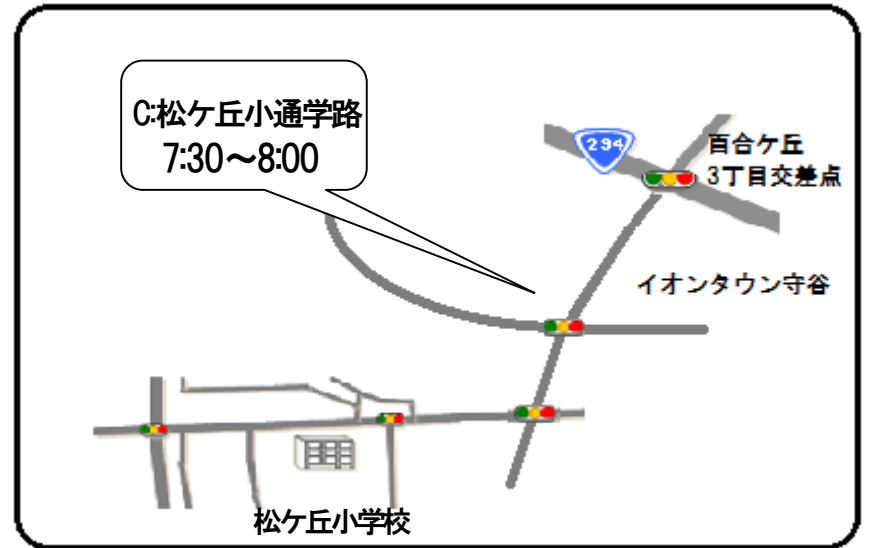

【あいさつ運動実施場所】

※場所により実施時間が異なります。

平成29年5月29日(月)～6月2日(金)

A ブロック：愛宕中入口信号 7:30～8:00
南守谷駅前ロータリー 7:30～8:00

B ブロック：明治神宮前 7:00～7:30
ヨークタウン守谷交差点付近 7:15～7:45
C ブロック：守谷駅西口 7:00～7:30

B ブロック：黒内小入口付近 7:40～8:10
C ブロック：守谷中学校・土塔中央保育所・長龍寺付近 7:30～8:00
D ブロック：踏切付近 7:30～8:00

C ブロック：松ヶ丘小学校周辺 7:30～8:00
(百合ヶ丘3丁目交差点～学校前までの通学路付近)

D ブロック：ひがし野3丁目交差点 7:30～8:00

E ブロック：新町公園付近 7:00～7:30
八坂神社前 7:30～8:00

※都合により実施場所・時間に変更になる場合があります。

- A ブロック：小山・奥山本田・下新田・柿の沢第2・セザールマンション・辰新田・サンクレイドル守谷・奥山新田・愛宕・新愛宕
- B ブロック：岩町・原・岩東町・北園・大原・清水・原本町・栄町・松並青葉西・松並青葉東・レーベン守谷
- C ブロック：土塔三町・ライオンズ・黒内・高砂町・やなぎ町・パラッショ・サーパスシティ(北園)・レクセルプラザ・さつき台・旭町・海老原町
- D ブロック：プランズシティ守谷・サーパス守谷・ポレスター守谷・ひがし野1～3丁目・ひがし野4丁目
- E ブロック：仲町・山王様前・つくし野・上町・若松町・赤法花・県営住宅・左近・上若・坂町・守谷 commons・同地・下町・城山・城内・新町