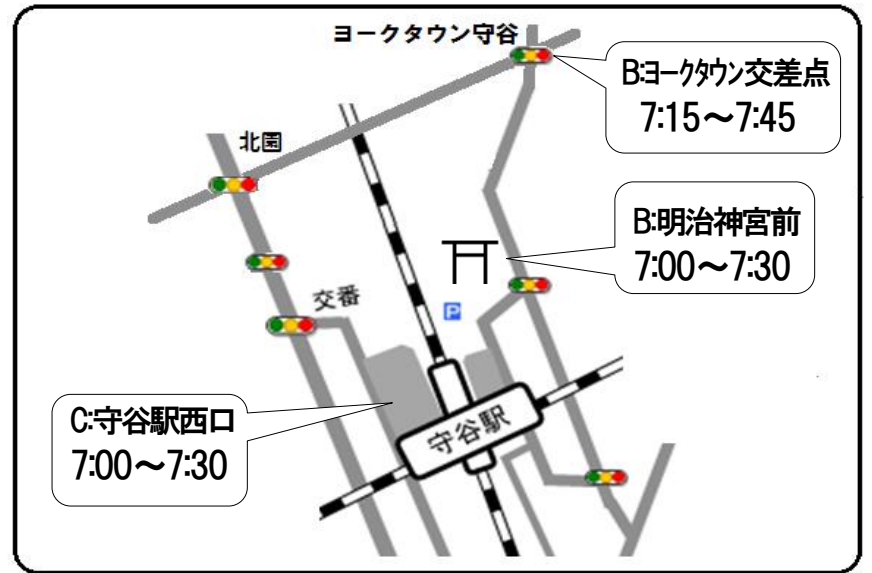

【あいさつ運動実施場所】

※場所により実施時間が異なります。

平成29年5月29日(月)～6月2日(金)

A ブロック：愛宕中入口信号 7:30～8:00
南守谷駅前ロータリー 7:30～8:00

B ブロック：明治神宮前 7:00～7:30
ヨークタウン守谷交差点付近 7:15～7:45
C ブロック：守谷駅西口 7:00～7:30

B ブロック：黒内小入口付近 7:40～8:10
C ブロック：守谷中学校・土塔中央保育所・長龍寺付近 7:30～8:00
D ブロック：踏切付近 7:30～8:00

C ブロック：松ヶ丘小学校周辺 7:30～8:00
(百合ヶ丘3丁目交差点～学校前までの通学路付近)

D ブロック：ひがし野3丁目交差点 7:30～8:00

E ブロック：新町公園付近 7:00～7:30
八坂神社前 7:30～8:00

※都合により実施場所・時間に変更になる場合があります。

- A ブロック：小山・奥山本田・下新田・柿の沢第2・セザールマンション・辰新田・サンクレイドル守谷・奥山新田・愛宕・新愛宕
- B ブロック：岩町・原・岩東町・北園・大原・清水・原本町・栄町・松並青葉西・松並青葉東・レーベン守谷
- C ブロック：土塔三町・ライオンズ・黒内・高砂町・やなぎ町・パラッショ・サーパスシティ(北園)・レクセルプラザ・さつき台・旭町・海老原町
- D ブロック：プランズシティ守谷・サーパス守谷・ポレスター守谷・ひがし野1～3丁目・ひがし野4丁目
- E ブロック：仲町・山王様前・つくし野・上町・若松町・赤法花・県営住宅・左近・上若・坂町・守谷 commons・同地・下町・城山・城内・新町