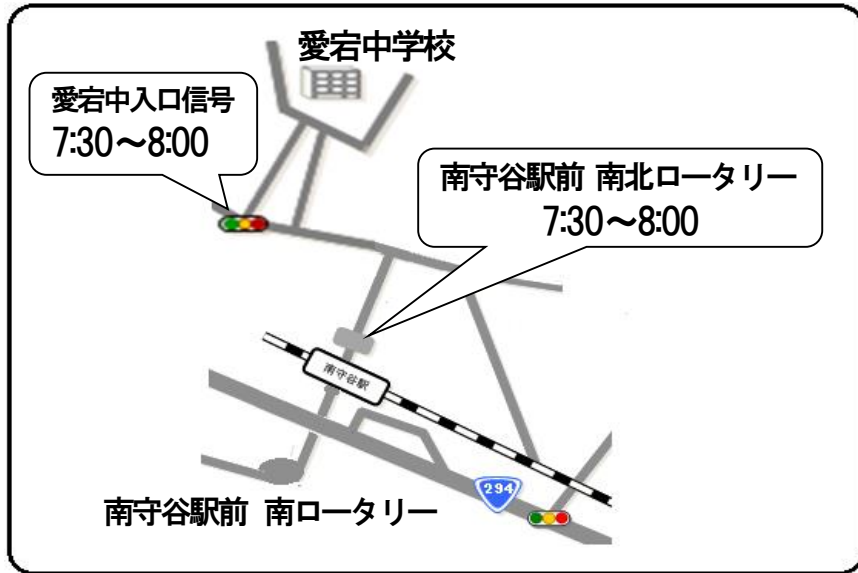

【あいさつ運動実施場所】

※場所により実施時間が異なります。

平成29年5月29日(月)～6月2日(金)

A ブロック：愛宕中入口信号 7:30～8:00
南守谷駅前ロータリー 7:30～8:00

B ブロック：明治神宮前 7:00～7:30
ヨークタウン守谷交差点付近 7:15～7:45
C ブロック：守谷駅西口 7:00～7:30

B ブロック：黒内小入口付近 7:40～8:10
C ブロック：守谷中学校・土塔中央保育所・長龍寺付近 7:30～8:00
D ブロック：踏切付近 7:30～8:00

C ブロック：松ヶ丘小学校周辺 7:30～8:00
(百合ヶ丘3丁目交差点～学校前までの通学路付近)

D ブロック：ひがし野3丁目交差点 7:30～8:00

E ブロック：新町公園付近 7:00～7:30
八坂神社前 7:30～8:00

※都合により実施場所・時間に変更になる場合があります。

- A ブロック：小山・奥山本田・下新田・柿の沢第2・セザールマンション・辰新田・サンクレイドル守谷・奥山新田・愛宕・新愛宕
- B ブロック：岩町・原・岩東町・北園・大原・清水・原本町・栄町・松並青葉西・松並青葉東・レーベン守谷
- C ブロック：土塔三町・ライオンズ・黒内・高砂町・やなぎ町・パラッショ・サーパスシティ(北園)・レクセルプラザ・さつき台・旭町・海老原町
- D ブロック：プランズシティ守谷・サーパス守谷・ポレスター守谷・ひがし野1～3丁目・ひがし野4丁目
- E ブロック：仲町・山王様前・つくし野・上町・若松町・赤法花・県営住宅・左近・上若・坂町・守谷 commons・同地・下町・城山・城内・新町