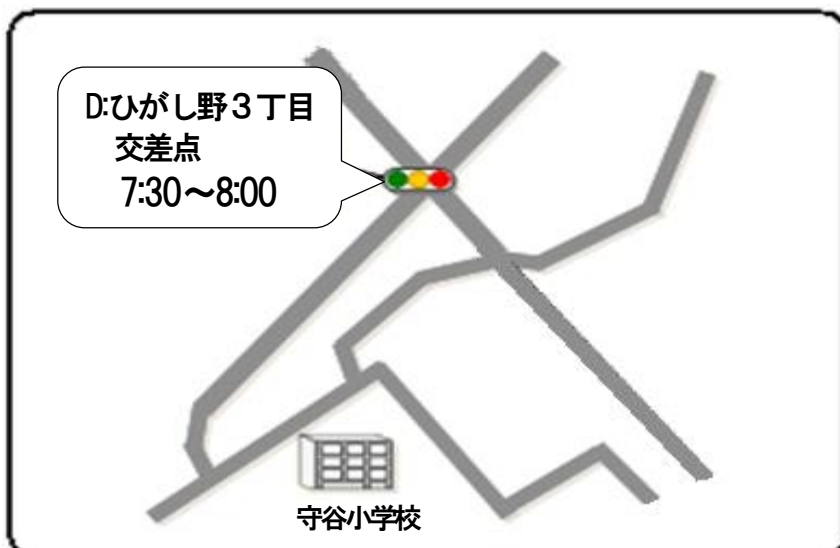

【あいさつ運動実施場所】

※場所により実施時間が異なります。

平成29年5月29日(月)～6月2日(金)

A ブロック：愛宕中入口信号 7:30～8:00
南守谷駅前ロータリー 7:30～8:00

B ブロック：明治神宮前 7:00～7:30
ヨークタウン守谷交差点付近 7:15～7:45
C ブロック：守谷駅西口 7:00～7:30

B ブロック：黒内小入口付近 7:40～8:10
C ブロック：守谷中学校・土塔中央保育所・長龍寺付近 7:30～8:00
D ブロック：踏切付近 7:30～8:00

C ブロック：松ヶ丘小学校周辺 7:30～8:00
(百合ヶ丘3丁目交差点～学校前までの通学路付近)

D ブロック：ひがし野3丁目交差点 7:30～8:00

E ブロック：新町公園付近 7:00～7:30
八坂神社前 7:30～8:00

※都合により実施場所・時間に変更になる場合があります。

- A ブロック：小山・奥山本田・下新田・柿の沢第2・セザールマンション・辰新田・サンクレイドル守谷・奥山新田・愛宕・新愛宕
- B ブロック：岩町・原・岩東町・北園・大原・清水・原本町・栄町・松並青葉西・松並青葉東・レーベン守谷
- C ブロック：土塔三町・ライオンズ・黒内・高砂町・やなぎ町・パラッショ・サーパスシティ(北園)・レクセルプラザ・さつき台・旭町・海老原町
- D ブロック：プランズシティ守谷・サーパス守谷・ポレスター守谷・ひがし野1～3丁目・ひがし野4丁目
- E ブロック：仲町・山王様前・つくし野・上町・若松町・赤法花・県営住宅・左近・上若・坂町・守谷 commons・同地・下町・城山・城内・新町