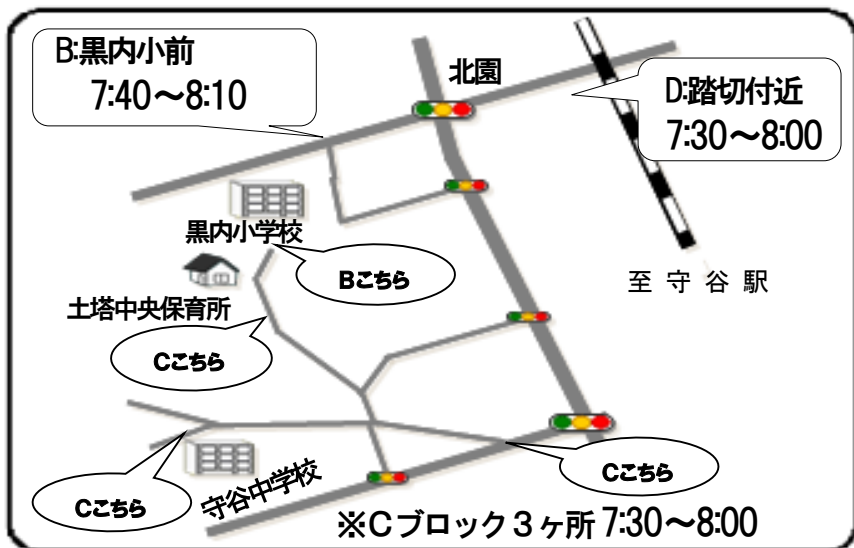

【あいさつ運動実施場所】

※場所により実施時間が異なります。

平成29年5月29日(月)～6月2日(金)

A ブロック：愛宕中入口信号 7:30～8:00
南守谷駅前ロータリー 7:30～8:00

B ブロック：明治神宮前 7:00～7:30
ヨークタウン守谷交差点付近 7:15～7:45
C ブロック：守谷駅西口 7:00～7:30

B ブロック：黒内小入口付近 7:40～8:10
C ブロック：守谷中学校・土塔中央保育所・長龍寺付近 7:30～8:00
D ブロック：踏切付近 7:30～8:00

C ブロック：松ヶ丘小学校周辺 7:30～8:00
(百合ヶ丘3丁目交差点～学校前までの通学路付近)

D ブロック：ひがし野3丁目交差点 7:30～8:00

E ブロック：新町公園付近 7:00～7:30
八坂神社前 7:30～8:00

※都合により実施場所・時間に変更になる場合があります。

- A ブロック：小山・奥山本田・下新田・柿の沢第2・セザールマンション・辰新田・サンクレイドル守谷・奥山新田・愛宕・新愛宕
- B ブロック：岩町・原・岩東町・北園・大原・清水・原本町・栄町・松並青葉西・松並青葉東・レーベン守谷
- C ブロック：土塔三町・ライオンズ・黒内・高砂町・やなぎ町・パラッショ・サーパスシティ(北園)・レクセルプラザ・さつき台・旭町・海老原町
- D ブロック：プランズシティ守谷・サーパス守谷・ポレスター守谷・ひがし野1～3丁目・ひがし野4丁目
- E ブロック：仲町・山王様前・つくし野・上町・若松町・赤法花・県営住宅・左近・上若・坂町・守谷 commons・同地・下町・城山・城内・新町