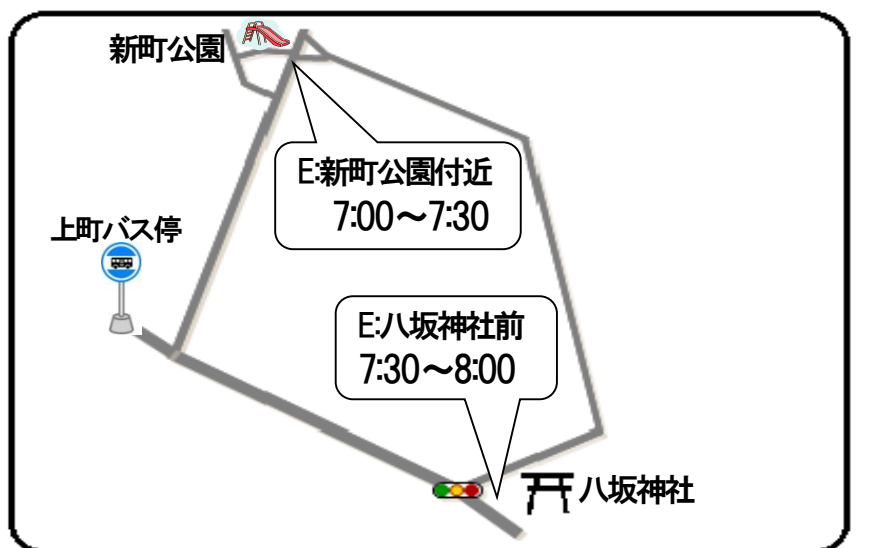

【あいさつ運動実施場所】

※場所により実施時間が異なります。

平成29年5月29日(月)～6月2日(金)

A ブロック：愛宕中入口信号 7:30～8:00
南守谷駅前ロータリー 7:30～8:00

B ブロック：明治神宮前 7:00～7:30
ヨークタウン守谷交差点付近 7:15～7:45
C ブロック：守谷駅西口 7:00～7:30

B ブロック：黒内小入口付近 7:40～8:10
C ブロック：守谷中学校・土塔中央保育所・長龍寺付近 7:30～8:00
D ブロック：踏切付近 7:30～8:00

C ブロック：松ヶ丘小学校周辺 7:30～8:00
(百合ヶ丘3丁目交差点～学校前までの通学路付近)

D ブロック：ひがし野3丁目交差点 7:30～8:00

E ブロック：新町公園付近 7:00～7:30
八坂神社前 7:30～8:00

※都合により実施場所・時間に変更になる場合があります。

- A ブロック：小山・奥山本田・下新田・柿の沢第2・セザールマンション・辰新田・サンクレイドル守谷・奥山新田・愛宕・新愛宕
- B ブロック：岩町・原・岩東町・北園・大原・清水・原本町・栄町・松並青葉西・松並青葉東・レーベン守谷
- C ブロック：土塔三町・ライオンズ・黒内・高砂町・やなぎ町・パラッショ・サーパスシティ(北園)・レクセルプラザ・さつき台・旭町・海老原町
- D ブロック：プランズシティ守谷・サーパス守谷・ポレスター守谷・ひがし野1～3丁目・ひがし野4丁目
- E ブロック：仲町・山王様前・つくし野・上町・若松町・赤法花・県営住宅・左近・上若・坂町・守谷 commons・同地・下町・城山・城内・新町