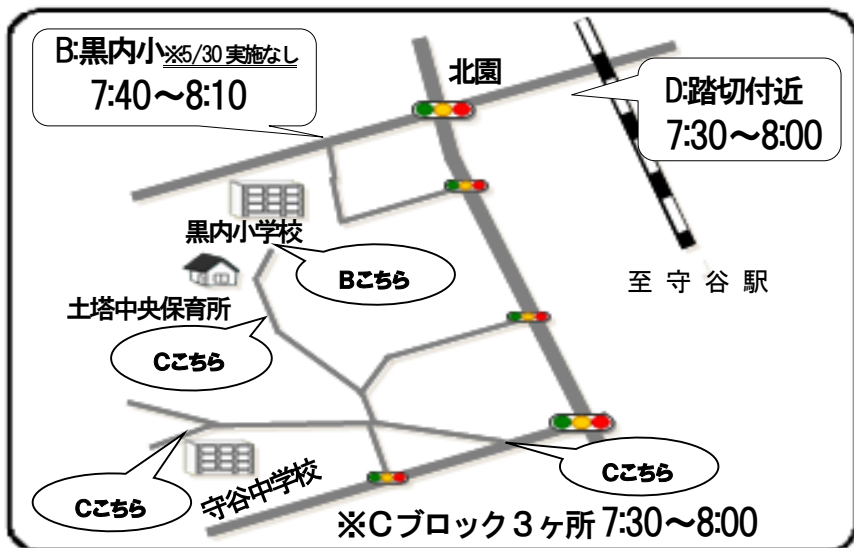

【あいさつ運動実施場所】

※場所により実施時間が異なります。

平成28年5月30日(月)～6月3日(金)

Aブロック：愛宕中入口信号 7:30～8:00
南守谷駅前ロータリー 7:30～8:00

Bブロック：明治神宮前 7:00～7:30
ヨークタウン守谷交差点付近 7:15～7:45
Cブロック：守谷駅西口 7:00～7:30

Bブロック：黒内小入口付近 7:40～8:10 ※5/30実施なし
Cブロック：守谷中学校・土塔中央保育所・長龍寺付近 7:30～8:00
Dブロック：踏切付近 7:30～8:00

Cブロック：松ヶ丘小学校周辺 7:30～8:00
(百合ヶ丘3丁目交差点～学校前までの通学路付近)

Dブロック：ひがし野3丁目交差点 7:30～8:00

Eブロック：新町公園付近 7:00～7:30
八坂神社前 7:30～8:00

※都合により実施場所が変更になる場合があります。

- Aブロック：小山・奥山本田・下新田・柿の沢第2・セザールマンション・辰新田・サンクレイドル守谷・奥山新田・愛宕・新愛宕
- Bブロック：岩町・原・岩東町・北園・大原・清水・原本町・栄町・松並青葉西・(松並青葉東・レーベン守谷)
- Cブロック：土塔三町・ライオンズ・黒内・高砂町・やなぎ町・パラッショ・サーパスシティ(北園)・レクセルプラザ・さつき台・旭町・海老原町
- Dブロック：プランズシティ守谷・サーパス守谷・ポレスター守谷・ひがし野1～3丁目・ひがし野4丁目
- Eブロック：仲町・山王様前・つくし野・上町・若松町・赤法花・県営住宅・左近・上若・坂町・守谷 commons・同地・下町・城山・城内・新町