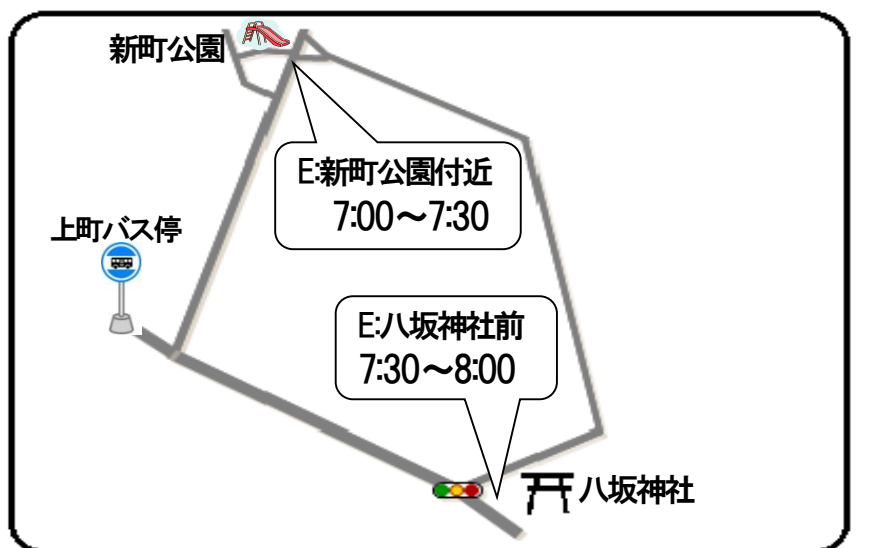

【あいさつ運動実施場所】

※場所により実施時間が異なります。

平成28年5月30日(月)～6月3日(金)

Aブロック：愛宕中入口信号 7:30～8:00
南守谷駅前ロータリー 7:30～8:00

Bブロック：明治神宮前 7:00～7:30
ヨークタウン守谷交差点付近 7:15～7:45
Cブロック：守谷駅西口 7:00～7:30

Bブロック：黒内小入口付近 7:40～8:10 ※5/30実施なし
Cブロック：守谷中学校・土塔中央保育所・長龍寺付近 7:30～8:00
Dブロック：踏切付近 7:30～8:00

Cブロック：松ヶ丘小学校周辺 7:30～8:00
(百合ヶ丘3丁目交差点～学校前までの通学路付近)

Dブロック：ひがし野3丁目交差点 7:30～8:00

Eブロック：新町公園付近 7:00～7:30
八坂神社前 7:30～8:00

※都合により実施場所が変更になる場合があります。

- Aブロック：小山・奥山本田・下新田・柿の沢第2・セザールマンション・辰新田・サンクレイドル守谷・奥山新田・愛宕・新愛宕
- Bブロック：岩町・原・岩東町・北園・大原・清水・原本町・栄町・松並青葉西・(松並青葉東・レーベン守谷)
- Cブロック：土塔三町・ライオンズ・黒内・高砂町・やなぎ町・パラッショ・サーパスシティ(北園)・レクセルプラザ・さつき台・旭町・海老原町
- Dブロック：プランズシティ守谷・サーパス守谷・ポレスター守谷・ひがし野1～3丁目・ひがし野4丁目
- Eブロック：仲町・山王様前・つくし野・上町・若松町・赤法花・県営住宅・左近・上若・坂町・守谷 commons・同地・下町・城山・城内・新町