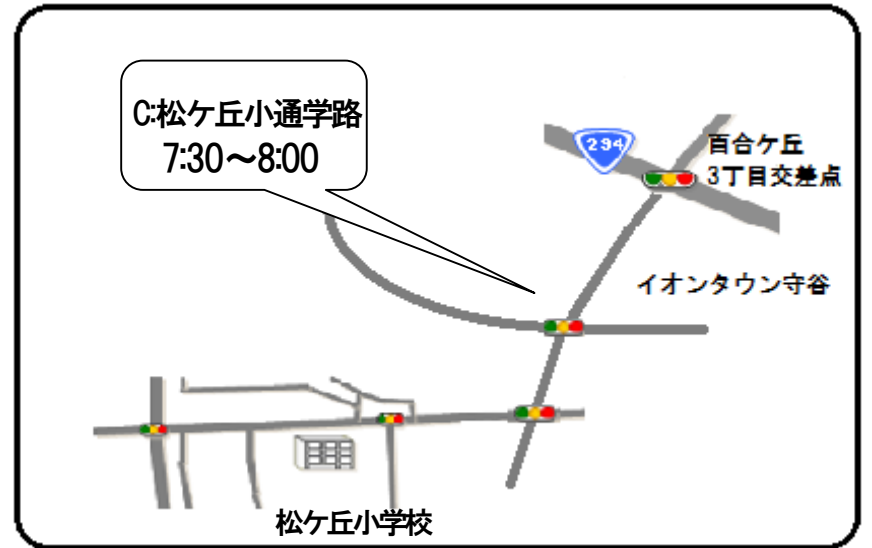

【あいさつ運動実施場所】

※場所により実施時間が異なります。

平成28年5月30日(月)～6月3日(金)

Aブロック：愛宕中入口信号 7:30～8:00
南守谷駅前ロータリー 7:30～8:00

Bブロック：明治神宮前 7:00～7:30
ヨークタウン守谷交差点付近 7:15～7:45
Cブロック：守谷駅西口 7:00～7:30

Bブロック：黒内小入口付近 7:40～8:10 ※5/30実施なし
Cブロック：守谷中学校・土塔中央保育所・長龍寺付近 7:30～8:00
Dブロック：踏切付近 7:30～8:00

Cブロック：松ヶ丘小学校周辺 7:30～8:00
(百合ヶ丘3丁目交差点～学校前までの通学路付近)

Dブロック：ひがし野3丁目交差点 7:30～8:00

Eブロック：新町公園付近 7:00～7:30
八坂神社前 7:30～8:00

※都合により実施場所が変更になる場合があります。

- Aブロック：小山・奥山本田・下新田・柿の沢第2・セザールマンション・辰新田・サンクレイドル守谷・奥山新田・愛宕・新愛宕
- Bブロック：岩町・原・岩東町・北園・大原・清水・原本町・栄町・松並青葉西・(松並青葉東・レーベン守谷)
- Cブロック：土塔三町・ライオンズ・黒内・高砂町・やなぎ町・パラッショ・サーパスシティ(北園)・レクセルプラザ・さつき台・旭町・海老原町
- Dブロック：プランズシティ守谷・サーパス守谷・ポレスター守谷・ひがし野1～3丁目・ひがし野4丁目
- Eブロック：仲町・山王様前・つくし野・上町・若松町・赤法花・県営住宅・左近・上若・坂町・守谷 commons・同地・下町・城山・城内・新町