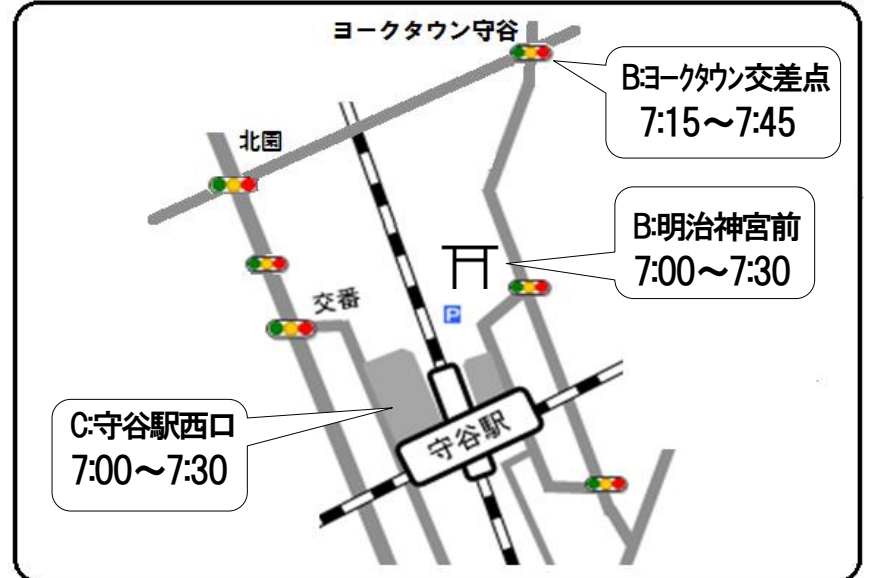

【あいさつ運動実施場所】

※場所により実施時間が異なります。

平成28年5月30日(月)～6月3日(金)

Aブロック：愛宕中入口信号 7:30～8:00
南守谷駅前ロータリー 7:30～8:00

Bブロック：明治神宮前 7:00～7:30
ヨークタウン守谷交差点付近 7:15～7:45
Cブロック：守谷駅西口 7:00～7:30

Bブロック：黒内小入口付近 7:40～8:10 ※5/30実施なし
Cブロック：守谷中学校・土塔中央保育所・長龍寺付近 7:30～8:00
Dブロック：踏切付近 7:30～8:00

Cブロック：松ヶ丘小学校周辺 7:30～8:00
(百合ヶ丘3丁目交差点～学校前までの通学路付近)

Dブロック：ひがし野3丁目交差点 7:30～8:00

Eブロック：新町公園付近 7:00～7:30
八坂神社前 7:30～8:00

※都合により実施場所が変更になる場合があります。

- Aブロック：小山・奥山本田・下新田・柿の沢第2・セザールマンション・辰新田・サンクレイドル守谷・奥山新田・愛宕・新愛宕
- Bブロック：岩町・原・岩東町・北園・大原・清水・原本町・栄町・松並青葉西・(松並青葉東・レーベン守谷)
- Cブロック：土塔三町・ライオンズ・黒内・高砂町・やなぎ町・パラッショ・サーパスシティ(北園)・レクセルプラザ・さつき台・旭町・海老原町
- Dブロック：プランズシティ守谷・サーパス守谷・ポレスター守谷・ひがし野1～3丁目・ひがし野4丁目
- Eブロック：仲町・山王様前・つくし野・上町・若松町・赤法花・県営住宅・左近・上若・坂町・守谷 commons・同地・下町・城山・城内・新町