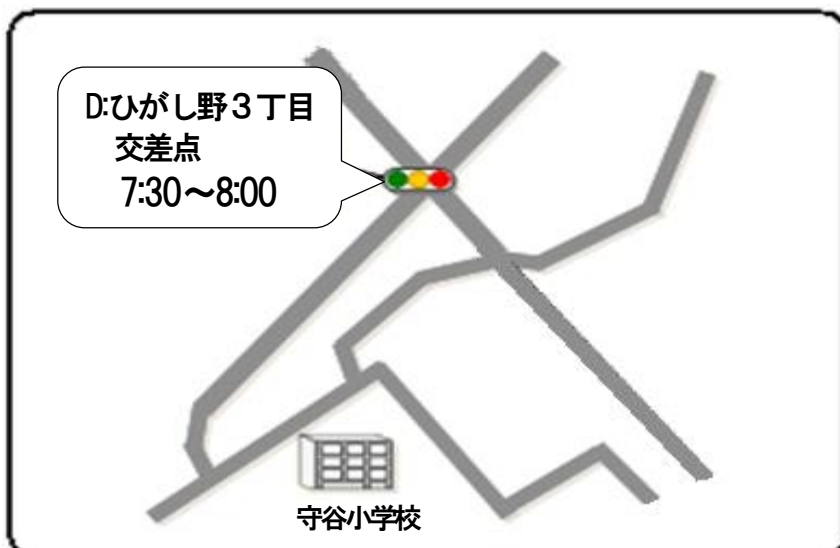

【あいさつ運動実施場所】

※場所により実施時間が異なります。

平成28年5月30日(月)～6月3日(金)

Aブロック：愛宕中入口信号 7:30～8:00
南守谷駅前ロータリー 7:30～8:00

Bブロック：明治神宮前 7:00～7:30
ヨークタウン守谷交差点付近 7:15～7:45
Cブロック：守谷駅西口 7:00～7:30

Bブロック：黒内小入口付近 7:40～8:10 ※5/30実施なし
Cブロック：守谷中学校・土塔中央保育所・長龍寺付近 7:30～8:00
Dブロック：踏切付近 7:30～8:00

Cブロック：松ヶ丘小学校周辺 7:30～8:00
(百合ヶ丘3丁目交差点～学校前までの通学路付近)

Dブロック：ひがし野3丁目交差点 7:30～8:00

Eブロック：新町公園付近 7:00～7:30
八坂神社前 7:30～8:00

※都合により実施場所が変更になる場合があります。

- Aブロック：小山・奥山本田・下新田・柿の沢第2・セザールマンション・辰新田・サンクレイドル守谷・奥山新田・愛宕・新愛宕
- Bブロック：岩町・原・岩東町・北園・大原・清水・原本町・栄町・松並青葉西・(松並青葉東・レーベン守谷)
- Cブロック：土塔三町・ライオンズ・黒内・高砂町・やなぎ町・パラッショ・サーパスシティ(北園)・レクセルプラザ・さつき台・旭町・海老原町
- Dブロック：プランズシティ守谷・サーパス守谷・ポレスター守谷・ひがし野1～3丁目・ひがし野4丁目
- Eブロック：仲町・山王様前・つくし野・上町・若松町・赤法花・県営住宅・左近・上若・坂町・守谷 commons・同地・下町・城山・城内・新町