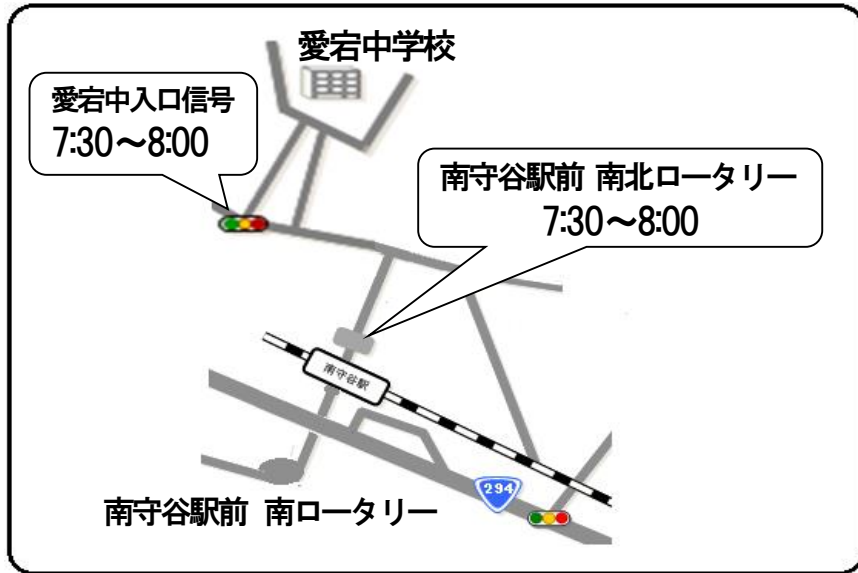

【あいさつ運動実施場所】

※場所により実施時間が異なります。

平成28年5月30日(月)～6月3日(金)

Aブロック：愛宕中入口信号 7:30～8:00
南守谷駅前ロータリー 7:30～8:00

Bブロック：明治神宮前 7:00～7:30
ヨークタウン守谷交差点付近 7:15～7:45
Cブロック：守谷駅西口 7:00～7:30

Bブロック：黒内小入口付近 7:40～8:10 ※5/30実施なし
Cブロック：守谷中学校・土塔中央保育所・長龍寺付近 7:30～8:00
Dブロック：踏切付近 7:30～8:00

Cブロック：松ヶ丘小学校周辺 7:30～8:00
(百合ヶ丘3丁目交差点～学校前までの通学路付近)

Dブロック：ひがし野3丁目交差点 7:30～8:00

Eブロック：新町公園付近 7:00～7:30
八坂神社前 7:30～8:00

※都合により実施場所が変更になる場合があります。

- Aブロック：小山・奥山本田・下新田・柿の沢第2・セザールマンション・辰新田・サンクレイドル守谷・奥山新田・愛宕・新愛宕
- Bブロック：岩町・原・岩東町・北園・大原・清水・原本町・栄町・松並青葉西・(松並青葉東・レーベン守谷)
- Cブロック：土塔三町・ライオンズ・黒内・高砂町・やなぎ町・パラッショ・サーパスシティ(北園)・レクセルプラザ・さつき台・旭町・海老原町
- Dブロック：プランズシティ守谷・サーパス守谷・ポレスター守谷・ひがし野1～3丁目・ひがし野4丁目
- Eブロック：仲町・山王様前・つくし野・上町・若松町・赤法花・県営住宅・左近・上若・坂町・守谷 commons・同地・下町・城山・城内・新町