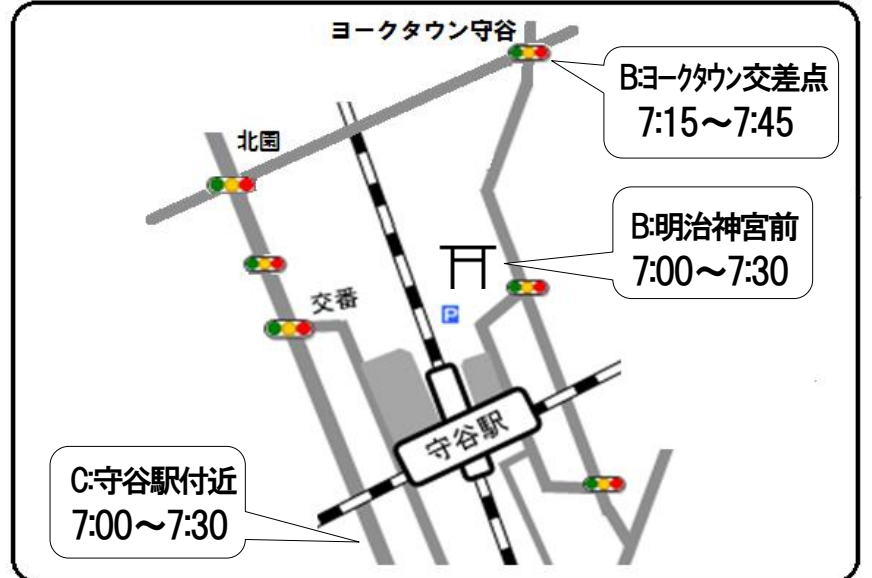

# 【あいさつ運動実施場所】

※場所により実施時間が異なります。

- A ブロック：愛宕中入口付近 7:30～8:00  
南守谷駅前ロータリー 7:30～8:00

平成28年10月24日(月)～10月28日(金)

- B ブロック：明治神宮前 7:00～7:30  
ヨークタウン守谷交差点付近 7:15～7:45  
C ブロック：守谷駅付近 7:00～7:30

- B ブロック：黒内小入口付近 7:40～8:10  
C ブロック：守谷中学校・土塔中央保育所・長龍寺付近 7:30～8:00  
D ブロック：踏切付近 7:30～8:00

- C ブロック：松ヶ丘小学校周辺 7:30～8:00  
(百合ヶ丘3丁目交差点～学校前までの通学路付近)

- D ブロック：ひがし野3丁目交差点 7:30～8:00

- E ブロック：新町公園付近 24～26日↓ 7:00～7:30 / 27～28日↓ 7:30～8:00  
八坂神社付近 7:30～8:00

※都合により実施場所が変更になる場合があります。

- A ブロック：小山・奥山本田・下新田・柿の沢第2・セザールマンション・辰新田・サンクレイドル守谷・奥山新田・愛宕・新愛宕  
B ブロック：岩町・原・岩東町・北園・大原・清水・原本町・栄町・松並青葉西・松並青葉東・(レーベン守谷)  
C ブロック：土塔三町・ライオンズ・黒内・高砂町・やなぎ町・パラッショ・サーパスシティ(北園)・レクセルプラザ・さつき台・旭町・海老原町  
D ブロック：プランズシティ守谷・サーパス守谷・ポレスター守谷・ひがし野1～3丁目・ひがし野4丁目  
E ブロック：仲町・山王様前・つくし野・上町・若松町・赤法花・県営住宅・左近・上若・坂町・守谷コモンズ・同地・下町・城山・城内・新町