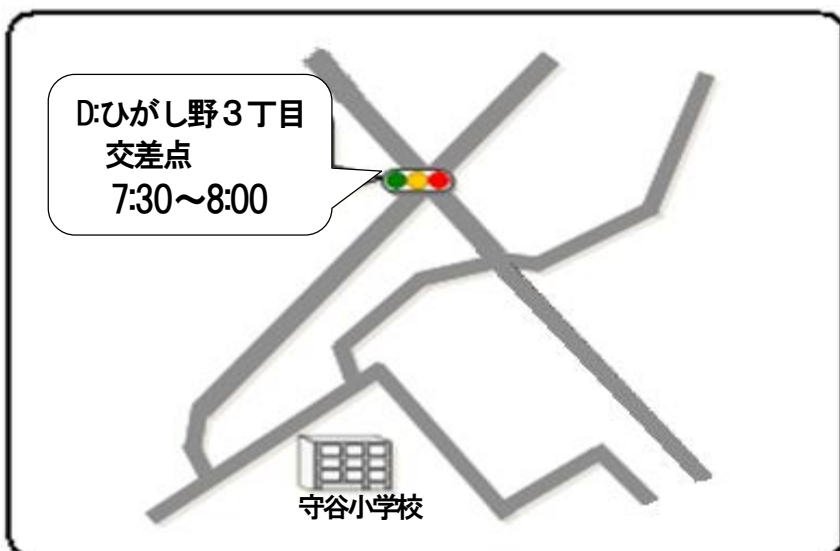

# 【あいさつ運動実施場所】

※場所により実施時間が異なります。

- A ブロック：愛宕中入口付近 7:30～8:00  
南守谷駅前ロータリー 7:30～8:00

平成28年10月24日(月)～10月28日(金)

- B ブロック：明治神宮前 7:00～7:30  
ヨークタウン守谷交差点付近 7:15～7:45  
C ブロック：守谷駅付近 7:00～7:30

- B ブロック：黒内小入口付近 7:40～8:10  
C ブロック：守谷中学校・土塔中央保育所・長龍寺付近 7:30～8:00  
D ブロック：踏切付近 7:30～8:00

- C ブロック：松ヶ丘小学校周辺 7:30～8:00  
(百合ヶ丘3丁目交差点～学校前までの通学路付近)

- D ブロック：ひがし野3丁目交差点 7:30～8:00

- E ブロック：新町公園付近 24～26日↓ 7:00～7:30 / 27～28日↓ 7:30～8:00  
八坂神社付近 7:30～8:00

※都合により実施場所が変更になる場合があります。

- A ブロック：小山・奥山本田・下新田・柿の沢第2・セザールマンション・辰新田・サンクレイドル守谷・奥山新田・愛宕・新愛宕  
B ブロック：岩町・原・岩東町・北園・大原・清水・原本町・栄町・松並青葉西・松並青葉東・(レーベン守谷)  
C ブロック：土塔三町・ライオンズ・黒内・高砂町・やなぎ町・パラッショ・サーパスシティ(北園)・レクセルプラザ・さつき台・旭町・海老原町  
D ブロック：プランズシティ守谷・サーパス守谷・ポレスター守谷・ひがし野1～3丁目・ひがし野4丁目  
E ブロック：仲町・山王様前・つくし野・上町・若松町・赤法花・県営住宅・左近・上若・坂町・守谷コモンズ・同地・下町・城山・城内・新町