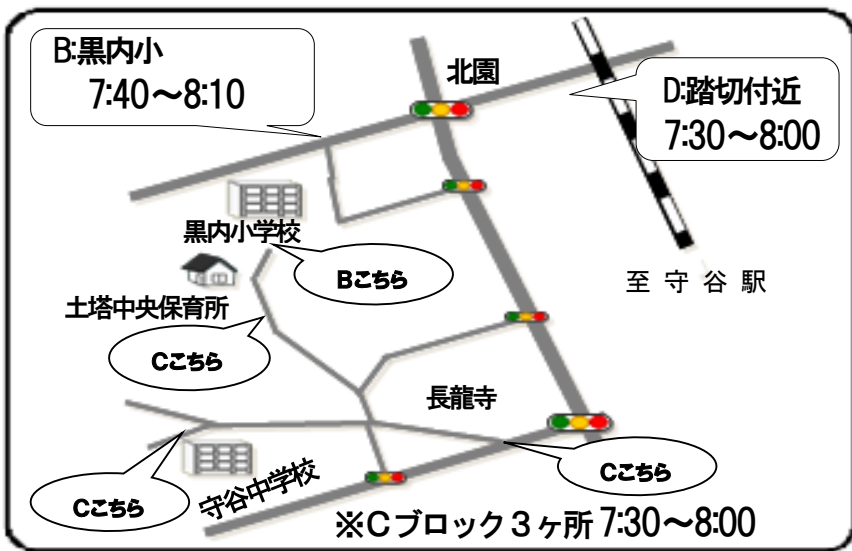

# 【あいさつ運動実施場所】

※場所により実施時間が異なります。

- A ブロック：愛宕中入口付近 7:30～8:00  
南守谷駅前ロータリー 7:30～8:00

平成28年10月24日(月)～10月28日(金)

- B ブロック：明治神宮前 7:00～7:30  
ヨークタウン守谷交差点付近 7:15～7:45  
C ブロック：守谷駅付近 7:00～7:30

- B ブロック：黒内小入口付近 7:40～8:10  
C ブロック：守谷中学校・土塔中央保育所・長龍寺付近 7:30～8:00  
D ブロック：踏切付近 7:30～8:00

- C ブロック：松ヶ丘小学校周辺 7:30～8:00  
(百合ヶ丘3丁目交差点～学校前までの通学路付近)

- D ブロック：ひがし野3丁目交差点 7:30～8:00

- E ブロック：新町公園付近 24～26日↓ 7:00～7:30 / 27～28日↓ 7:30～8:00  
八坂神社付近 7:30～8:00

※都合により実施場所が変更になる場合があります。

- A ブロック：小山・奥山本田・下新田・柿の沢第2・セザールマンション・辰新田・サンクレイドル守谷・奥山新田・愛宕・新愛宕  
B ブロック：岩町・原・岩東町・北園・大原・清水・原本町・栄町・松並青葉西・松並青葉東・(レーベン守谷)  
C ブロック：土塔三町・ライオンズ・黒内・高砂町・やなぎ町・パラッショ・サーパスシティ(北園)・レクセルプラザ・さつき台・旭町・海老原町  
D ブロック：プランズシティ守谷・サーパス守谷・ポレスター守谷・ひがし野1～3丁目・ひがし野4丁目  
E ブロック：仲町・山王様前・つくし野・上町・若松町・赤法花・県営住宅・左近・上若・坂町・守谷コモンズ・同地・下町・城山・城内・新町