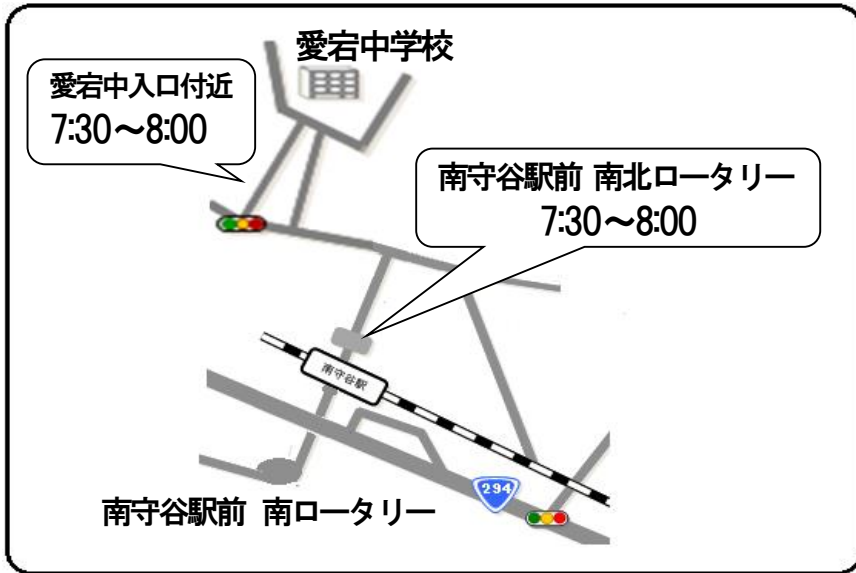

# 【あいさつ運動実施場所】

※場所により実施時間が異なります。

- A ブロック：愛宕中入口付近 7:30～8:00  
南守谷駅前ロータリー 7:30～8:00

平成28年10月24日(月)～10月28日(金)

- B ブロック：明治神宮前 7:00～7:30  
ヨークタウン守谷交差点付近 7:15～7:45  
C ブロック：守谷駅付近 7:00～7:30

- B ブロック：黒内小入口付近 7:40～8:10  
C ブロック：守谷中学校・土塔中央保育所・長龍寺付近 7:30～8:00  
D ブロック：踏切付近 7:30～8:00

- C ブロック：松ヶ丘小学校周辺 7:30～8:00  
(百合ヶ丘3丁目交差点～学校前までの通学路付近)

- D ブロック：ひがし野3丁目交差点 7:30～8:00

- E ブロック：新町公園付近 24～26日↓ 7:00～7:30 / 27～28日↓ 7:30～8:00  
八坂神社付近 7:30～8:00

※都合により実施場所が変更になる場合があります。

- A ブロック：小山・奥山本田・下新田・柿の沢第2・セザールマンション・辰新田・サンクレイドル守谷・奥山新田・愛宕・新愛宕  
B ブロック：岩町・原・岩東町・北園・大原・清水・原本町・栄町・松並青葉西・松並青葉東・(レーベン守谷)  
C ブロック：土塔三町・ライオンズ・黒内・高砂町・やなぎ町・パラッショ・サーパスシティ(北園)・レクセルプラザ・さつき台・旭町・海老原町  
D ブロック：プランズシティ守谷・サーパス守谷・ポレスター守谷・ひがし野1～3丁目・ひがし野4丁目  
E ブロック：仲町・山王様前・つくし野・上町・若松町・赤法花・県営住宅・左近・上若・坂町・守谷コモンズ・同地・下町・城山・城内・新町