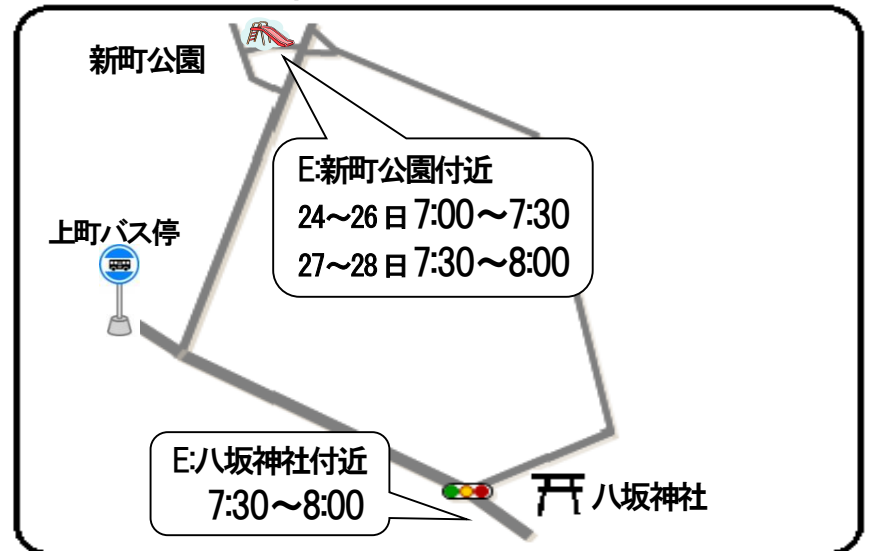

# 【あいさつ運動実施場所】

※場所により実施時間が異なります。

- A ブロック：愛宕中入口付近 7:30～8:00  
南守谷駅前ロータリー 7:30～8:00

平成28年10月24日(月)～10月28日(金)

- B ブロック：明治神宮前 7:00～7:30  
ヨークタウン守谷交差点付近 7:15～7:45  
C ブロック：守谷駅付近 7:00～7:30

- B ブロック：黒内小入口付近 7:40～8:10  
C ブロック：守谷中学校・土塔中央保育所・長龍寺付近 7:30～8:00  
D ブロック：踏切付近 7:30～8:00

- C ブロック：松ヶ丘小学校周辺 7:30～8:00  
(百合ヶ丘3丁目交差点～学校前までの通学路付近)

- D ブロック：ひがし野3丁目交差点 7:30～8:00

- E ブロック：新町公園付近 24～26日↓ 7:00～7:30 / 27～28日↓ 7:30～8:00  
八坂神社付近 7:30～8:00

※都合により実施場所が変更になる場合があります。

- A ブロック：小山・奥山本田・下新田・柿の沢第2・セザールマンション・辰新田・サンクレイドル守谷・奥山新田・愛宕・新愛宕  
B ブロック：岩町・原・岩東町・北園・大原・清水・原本町・栄町・松並青葉西・松並青葉東・(レーベン守谷)  
C ブロック：土塔三町・ライオンズ・黒内・高砂町・やなぎ町・パラッショ・サーパスシティ(北園)・レクセルプラザ・さつき台・旭町・海老原町  
D ブロック：プランズシティ守谷・サーパス守谷・ポレスター守谷・ひがし野1～3丁目・ひがし野4丁目  
E ブロック：仲町・山王様前・つくし野・上町・若松町・赤法花・県営住宅・左近・上若・坂町・守谷コモンズ・同地・下町・城山・城内・新町