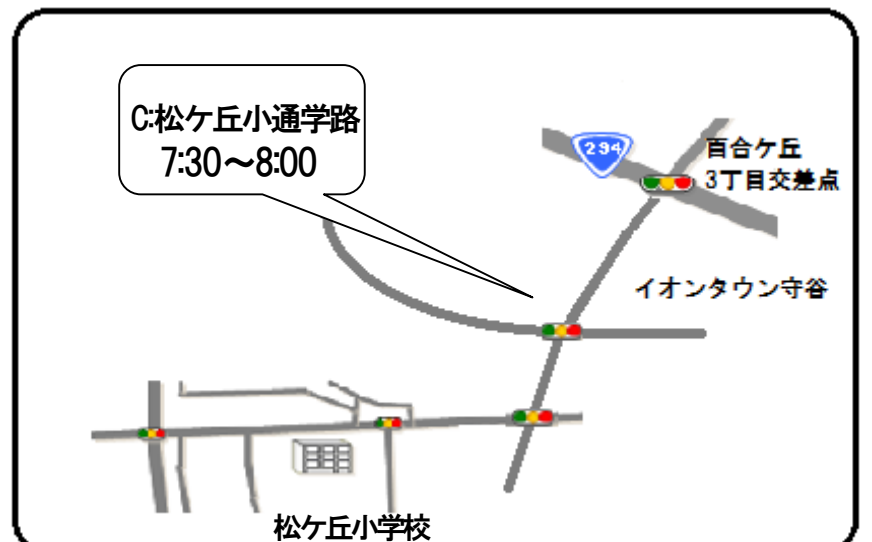

# 【あいさつ運動実施場所】

※場所により実施時間が異なります。

- A ブロック：愛宕中入口付近 7:30～8:00  
南守谷駅前ロータリー 7:30～8:00

平成28年10月24日(月)～10月28日(金)

- B ブロック：明治神宮前 7:00～7:30  
ヨークタウン守谷交差点付近 7:15～7:45  
C ブロック：守谷駅付近 7:00～7:30

- B ブロック：黒内小入口付近 7:40～8:10  
C ブロック：守谷中学校・土塔中央保育所・長龍寺付近 7:30～8:00  
D ブロック：踏切付近 7:30～8:00

- C ブロック：松ヶ丘小学校周辺 7:30～8:00  
(百合ヶ丘3丁目交差点～学校前までの通学路付近)

- D ブロック：ひがし野3丁目交差点 7:30～8:00

- E ブロック：新町公園付近 24～26日↓ 7:00～7:30 / 27～28日↓ 7:30～8:00  
八坂神社付近 7:30～8:00

※都合により実施場所が変更になる場合があります。

- A ブロック：小山・奥山本田・下新田・柿の沢第2・セザールマンション・辰新田・サンクレイドル守谷・奥山新田・愛宕・新愛宕  
B ブロック：岩町・原・岩東町・北園・大原・清水・原本町・栄町・松並青葉西・松並青葉東・(レーベン守谷)  
C ブロック：土塔三町・ライオンズ・黒内・高砂町・やなぎ町・パラッショ・サーパスシティ(北園)・レクセルプラザ・さつき台・旭町・海老原町  
D ブロック：プランズシティ守谷・サーパス守谷・ポレスター守谷・ひがし野1～3丁目・ひがし野4丁目  
E ブロック：仲町・山王様前・つくし野・上町・若松町・赤法花・県営住宅・左近・上若・坂町・守谷コモンズ・同地・下町・城山・城内・新町